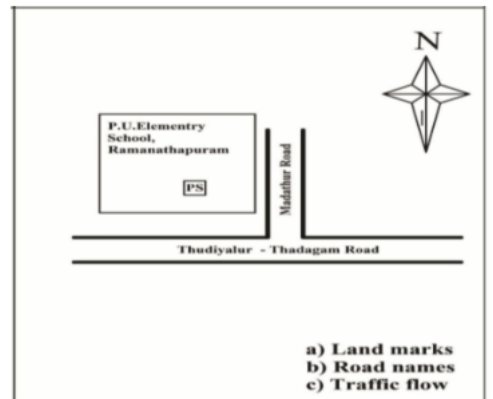

Key MAP View