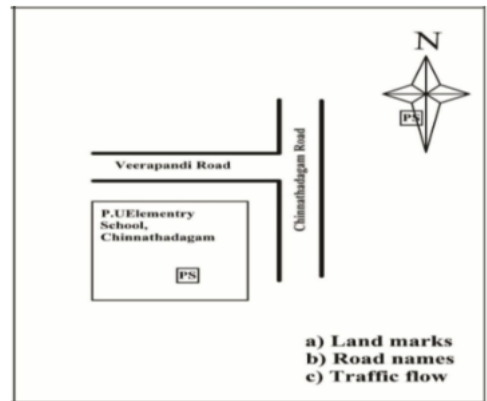

Key MAP View