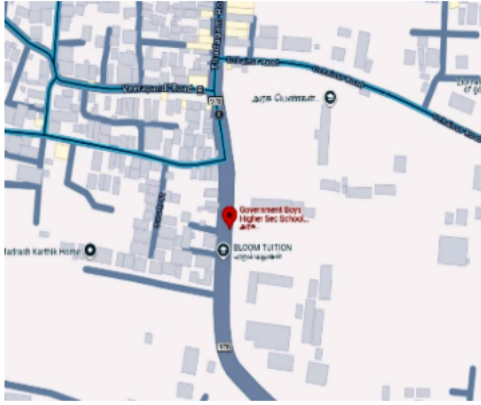

Nazri Naksha