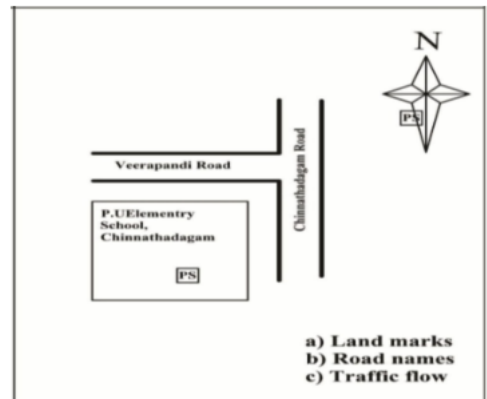

Key MAP View