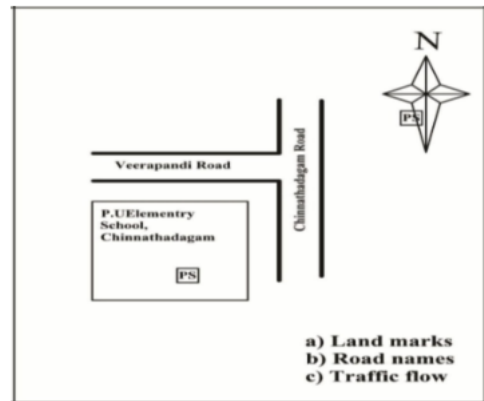

Key MAP View