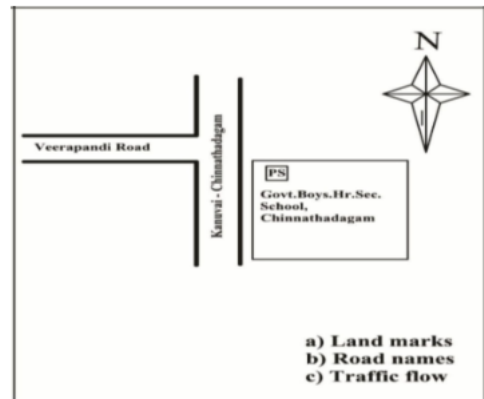

Key MAP View