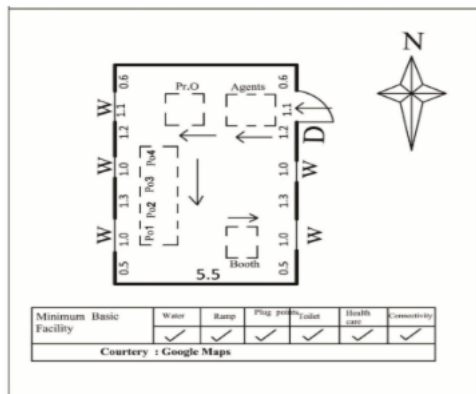

**Google Map View**

**Polling Station Building Front View**

**Polling Station Front View**

**Cad View**

**Key MAP View**

சட்டமன்றத் தொகுதியின் எண் மற்றும் பெயர் : 117-கவுண்டம்பாளையம்  
பிரிவு எண் மற்றும் பெயர் 1-வார்டு எண் 5 வீரபாண்டி (அய்யாசாமி கோவில் வீதி)