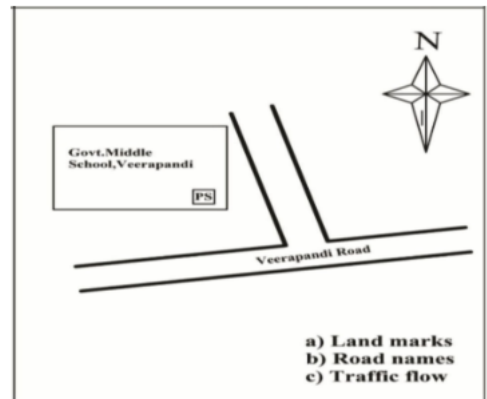

**Google Map View**

**Polling Station Building Front View**

**Polling Station Front View**

**Cad View**

**Key MAP View**

சட்டமன்றத் தொகுதியின் எண் மற்றும் பெயர் : 117-கவுண்டம்பாளையம்  
பிரிவு எண் மற்றும் பெயர் 1-வார்டு எண் 5 வீரபாண்டி (அய்யாசாமி கோவில் வீதி)