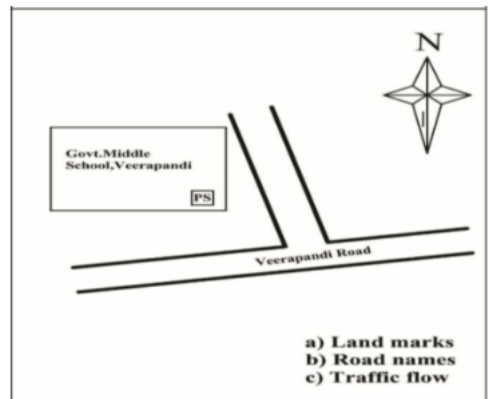

Key MAP View