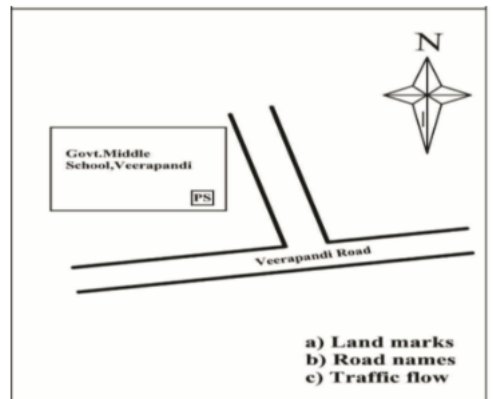

Key MAP View