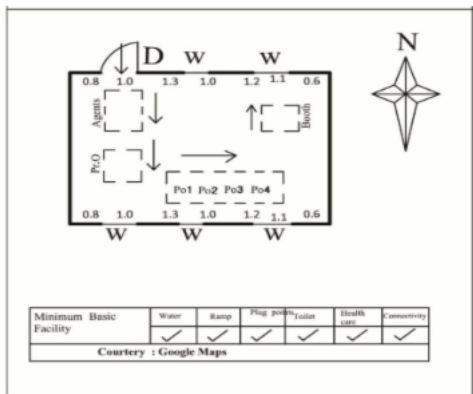

Google Map View

Polling Station Building Front View

AC - 117 Kavundampalayam (Front Building View)

Polling Station Front View

AC - 117 Kavundampalayam (Front Building View)

Cad View

Key MAP View

1 பெயர் : மணி - தந்தையின் பெயர்: மருதன் - வீட்டு எண் : 1 வயது : 34 பாலினம் : ஆண் Photo is available	WJB0429415	2 பெயர் : பழனிமாமன் - கணவர் பெயர்: மாரிமுத்து - வீட்டு எண் : 2 வயது : 84 பாலினம் : பெண் Photo is available	WJB3857554	3 பெயர் : வீராசாமி - தந்தையின் பெயர்: மாரிமுத்து - வீட்டு எண் : 2 வயது : 65 பாலினம் : ஆண் Photo is available	WJB3857562
4 பெயர் : புஷ்பா - கணவர் பெயர்: மாரிமுத்து - வீட்டு எண் : 3-35 வயது : 34 பாலினம் : பெண் Photo is available	WJB2237127	5 பெயர் : உமையா - கணவர் பெயர்: அபு - வீட்டு எண் : 5 வயது : 53 பாலினம் : பெண் Photo is available	MPR5226170	6 பெயர் : வள்ளி - கணவர் பெயர்: ரங்கசாமி - வீட்டு எண் : 8 வயது : 59 பாலினம் : பெண் Photo is available	MPR5225743
7 பெயர் : வேலுமணி - தந்தையின் பெயர்: ரங்கசாமி - வீட்டு எண் : 8 வயது : 39 பாலினம் : பெண் Photo is available	MPR5225750	8 பெயர் : பாப்பமான் - கணவர் பெயர்: கக்கி - வீட்டு எண் : 9-1 வயது : 78 பாலினம் : பெண் Photo is available	WJB3857588	9 பெயர் : பொன்னம்மாள் - கணவர் பெயர்: கக்கி - வீட்டு எண் : 10 வயது : 69 பாலினம் : பெண் Photo is available	WJB3857604
10 பெயர் : முருகன் - தந்தையின் பெயர்: கக்கி - வீட்டு எண் : 10 வயது : 40 பாலினம் : ஆண் Photo is available	MPR5225768	11 பெயர் : லட்சுமி - கணவர் பெயர்: முருகன் - வீட்டு எண் : 10 வயது : 40 பாலினம் : பெண் Photo is available	MPR5227517	12 பெயர் : வீரபத்திரன் - தந்தையின் பெயர்: கக்கி - வீட்டு எண் : 10-1 வயது : 47 பாலினம் : ஆண் Photo is available	MPR5226642
13 பெயர் : சித்ரா - கணவர் பெயர்: வீரபத்திரன் - வீட்டு எண் : 10-1 வயது : 41 பாலினம் : பெண் Photo is available	MPR2475697	14 பெயர் : மாரி - தந்தையின் பெயர்: மருதாச்சலம் - வீட்டு எண் : 11 வயது : 61 பாலினம் : ஆண் Photo is available	WJB3857612	15 பெயர் : மருதன் - தந்தையின் பெயர்: ரங்கன் - வீட்டு எண் : 11A வயது : 60 பாலினம் : ஆண் Photo is available	MPR5226667
16 பெயர் : மருதி - கணவர் பெயர்: மருதன் - வீட்டு எண் : 11-A வயது : 55 பாலினம் : பெண் Photo is available	MPR5226659	17 பெயர் : ராஜாமணி - கணவர் பெயர்: ராமராஜ் - வீட்டு எண் : 12 வயது : 65 பாலினம் : பெண் Photo is available	WJB2604502	18 பெயர் : மணி - தந்தையின் பெயர்: காடன் - வீட்டு எண் : 12 வயது : 47 பாலினம் : ஆண் Photo is available	WJB3857620
19 பெயர் : பழனிச்சாமி தந்தையின் பெயர்: முருகன் வீட்டு எண் : 12/30 வயது : 30 பாலினம் : ஆண் Photo is available	WJB4318283	20 பெயர் : முருகன் - தந்தையின் பெயர்: ரங்கன் - வீட்டு எண் : 12-56 வயது : 51 பாலினம் : ஆண் Photo is available	WJB0049056	21 பெயர் : பொன்னம்மாள் - கணவர் பெயர்: முருகன் - வீட்டு எண் : 12-56 வயது : 49 பாலினம் : பெண் Photo is available	WJB0049064
22 பெயர் : வள்ளி - கணவர் பெயர்: குப்புசாமி - வீட்டு எண் : 12-76 வயது : 41 பாலினம் : பெண் Photo is available	WJB0183863	23 பெயர் : பாலம்மாள் - கணவர் பெயர்: குமரன் - வீட்டு எண் : 13 வயது : 66 பாலினம் : பெண் Photo is available	MPR3088986	24 பெயர் : அசோக்குமார் - தந்தையின் பெயர்: செல்வி - வீட்டு எண் : 13 வயது : 30 பாலினம் : ஆண் Photo is available	WJB1715820
25 பெயர் : சத்தியா - தந்தையின் பெயர்: பழனிசாமி - வீட்டு எண் : 13 வயது : 30 பாலினம் : பெண் Photo is available	WJB1715739	26 பெயர் : கீதா - தந்தையின் பெயர்: ரங்கசாமி - வீட்டு எண் : 13-8 வயது : 36 பாலினம் : பெண் Photo is available	WJB0183731	27 பெயர் : லட்சுமி - தந்தையின் பெயர்: மல்லன் - வீட்டு எண் : 13-9 வயது : 36 பாலினம் : பெண் Photo is available	WJB0183749
28 பெயர் : ராணி - தாயின் பெயர்: மருதி - வீட்டு எண் : 13-9 வயது : 36 பாலினம் : பெண் Photo is available	WJB0429431	29 பெயர் : வீரமணி தந்தையின் பெயர்: வீரபத்திரன் வீட்டு எண் : 13-10 வயது : 24 பாலினம் : பெண் Photo is available	WJB4059788	30 பெயர் : சக்திகுமார் வீ தந்தையின் பெயர்: வீரபத்திரன் வீட்டு எண் : 13/10 வயது : 21 பாலினம் : ஆண் Photo is available	WJB5093166