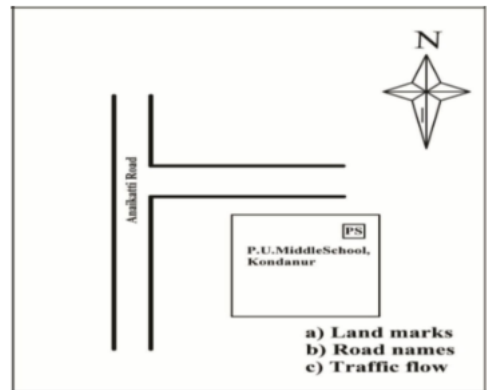

Key MAP View