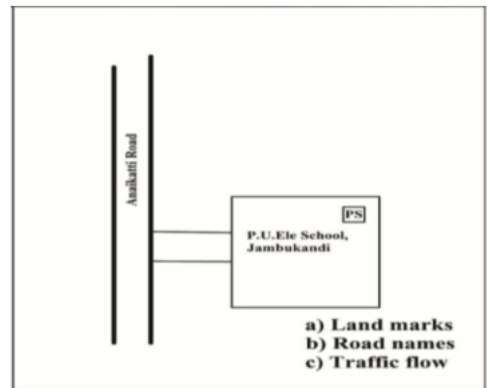

Key MAP View