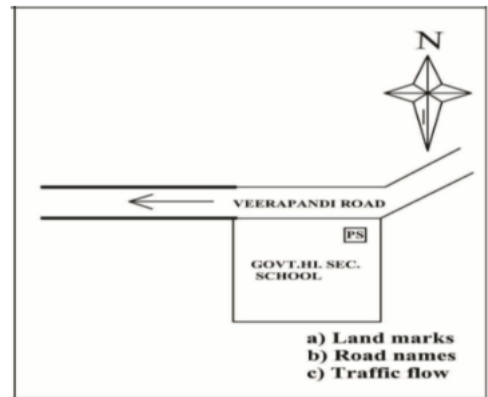

Key MAP View