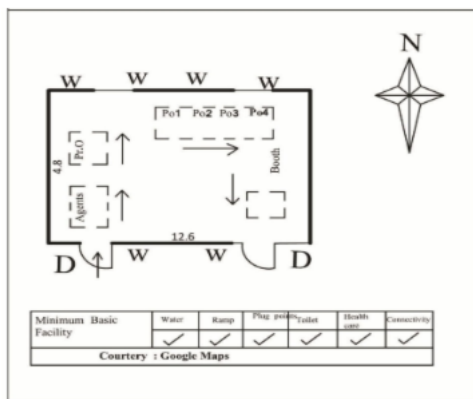

Google Map View

Polling Station Building Front View

Polling Station Front View

Cad View

Key MAP View

1 பெயர் : சுப்பையன் - தந்தையின் பெயர்: ஆறுமுகம் - வீட்டு எண் : 1 வயது : 85 பாலினம் : ஆண்	MPR1972223 Photo is available	2 பெயர் : சின்னப்பாப்பத்தி - இதரர் பெயர்: -- வீட்டு எண் : 1 வயது : 80 பாலினம் : பெண்	WJB0431619 Photo is available	3 பெயர் : காளியம்மாள் - கணவர் பெயர்: சுப்பையன் - வீட்டு எண் : 1 வயது : 65 பாலினம் : பெண்	MPR5238084 Photo is available
4 பெயர் : அனீபா - இதரர் பெயர்: -- வீட்டு எண் : 1 வயது : 63 பாலினம் : பெண்	WJB0431718 Photo is available	5 பெயர் : நஞ்சப்பன் - இதரர் பெயர்: -- வீட்டு எண் : 1 வயது : 56 பாலினம் : ஆண்	WJB0431742 Photo is available	6 பெயர் : பாப்பாத்தி - இதரர் பெயர்: -- வீட்டு எண் : 1 வயது : 47 பாலினம் : பெண்	WJB0431650 Photo is available
7 பெயர் : ஜெயா - இதரர் பெயர்: -- வீட்டு எண் : 1 வயது : 42 பாலினம் : பெண்	WJB0431684 Photo is available	8 பெயர் : முத்துலட்சுமி எஸ் இதரர் பெயர்: முருகன் எஸ் வீட்டு எண் : 1 வயது : 38 பாலினம் : பெண்	WJB0431643 Photo is available	9 பெயர் : ஷாஜீ - இதரர் பெயர்: -- வீட்டு எண் : 1 வயது : 37 பாலினம் : பெண்	WJB0431734 Photo is available
10 பெயர் : பழனிசாமி - தாயின் பெயர்: -- வீட்டு எண் : 1 வயது : 37 பாலினம் : ஆண்	WJB0431627 Photo is available	11 பெயர் : கார்த்திகேயன் - இதரர் பெயர்: -- வீட்டு எண் : 1 வயது : 37 பாலினம் : ஆண்	WJB0431585 Photo is available	12 பெயர் : செல்வன் - இதரர் பெயர்: -- வீட்டு எண் : 1 வயது : 36 பாலினம் : ஆண்	WJB0431593 Photo is available
13 பெயர் : ராதா - இதரர் பெயர்: -- வீட்டு எண் : 1 வயது : 35 பாலினம் : பெண்	WJB0431775 Photo is available	14 பெயர் : ராம்கி - இதரர் பெயர்: -- வீட்டு எண் : 1 வயது : 35 பாலினம் : ஆண்	WJB0431635 Photo is available	15 பெயர் : ராமராஜ் - இதரர் பெயர்: -- வீட்டு எண் : 1 வயது : 35 பாலினம் : ஆண்	WJB0431692 Photo is available
# 16 பெயர் : ல கலாமணி இதரர் பெயர்: -- வீட்டு எண் : 10/37-ஏ கூடலூர் வயது : 34 பாலினம் : பெண்	WJB0431676 Photo is available	17 பெயர் : மரகத மணி கணவர் பெயர்: மாரிமுத்து வீட்டு எண் : 2/189 வயது : 36 பாலினம் : பெண்	WJB4173423 Photo is available	18 பெயர் : பாலி - கணவர் பெயர்: சொக்கலிங்கம் - வீட்டு எண் : 6 வயது : 52 பாலினம் : பெண்	WJB3680410 Photo is available
19 பெயர் : அருண் குமார் தந்தையின் பெயர்: துளசிராஜ் வீட்டு எண் : 8/12 வயது : 27 பாலினம் : ஆண்	WJB3302320 Photo is available	20 பெயர் : திலகவதி கணவர் பெயர்: சீனிவாசன் வீட்டு எண் : 8-17 வயது : 33 பாலினம் : பெண்	WJB3302379 Photo is available	21 பெயர் : சங்கர் தந்தையின் பெயர்: செல்வநாயகம் வீட்டு எண் : 8/39 வயது : 24 பாலினம் : ஆண்	WJB4257358 Photo is available
22 பெயர் : அர்ஜுன் தந்தையின் பெயர்: ஆறுச்சாமி வீட்டு எண் : 8/55 வயது : 27 பாலினம் : ஆண்	WJB3302312 Photo is available	23 பெயர் : விக்கனேஷ் தந்தையின் பெயர்: ரங்கராஜ் வீட்டு எண் : 8/64 வயது : 26 பாலினம் : ஆண்	WJB3302338 Photo is available	24 பெயர் : வள்ளி கணவர் பெயர்: வெள்ளிக்கிரி வீட்டு எண் : 8/84 வயது : 36 பாலினம் : பெண்	WJB4272720 Photo is available
25 பெயர் : ராமுக்குட்டி தந்தையின் பெயர்: வருகன் வீட்டு எண் : 8/86 வயது : 35 பாலினம் : ஆண்	WJB4173696 Photo is available	26 பெயர் : கவிதா கணவர் பெயர்: மருதன் வீட்டு எண் : 8/92 வயது : 35 பாலினம் : பெண்	WJB4173290 Photo is available	27 பெயர் : கருப்புசாமி தந்தையின் பெயர்: கோயன் வீட்டு எண் : 8/132 வயது : 34 பாலினம் : ஆண்	WJB4501532 Photo is available
28 பெயர் : மகேஸ்வரி தந்தையின் பெயர்: ரங்கசாமி வீட்டு எண் : 8/139 வயது : 22 பாலினம் : பெண்	WJB4501375 Photo is available	29 பெயர் : ரங்கம்மாள் கணவர் பெயர்: சசி குமார் வீட்டு எண் : 8/144 வயது : 37 பாலினம் : பெண்	WJB3409703 Photo is available	30 பெயர் : சூர்யபிரகாஷ் தந்தையின் பெயர்: நஞ்சன் வீட்டு எண் : 8-149 வயது : 23 பாலினம் : ஆண்	WJB4516951 Photo is available