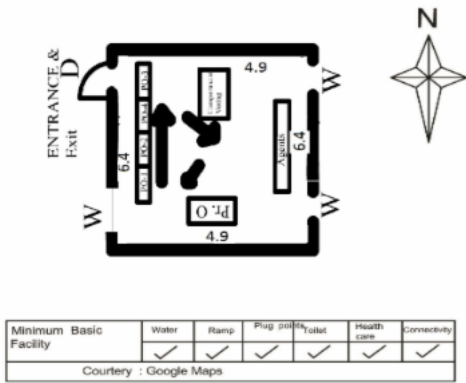

Google Map View

Polling Station Building Front View

Polling Station Front View

Cad View

Key MAP View

- a) Land marks
- b) Road names
- c) Traffic flow

1 பெயர் : கீதாமணி - தந்தையின் பெயர்: விஜயகுமார் - வீட்டு எண் : 1 வயது : 57 பாலினம் : பெண்	WJB0339838 Photo is available	2 பெயர் : திருமூர்த்தி - தந்தையின் பெயர்: குமரன் - வீட்டு எண் : 1 வயது : 55 பாலினம் : ஆண்	WJB0339820 Photo is available	3 பெயர் : விஜயகுமார் - இதரர் பெயர்: - - வீட்டு எண் : 1 வயது : 52 பாலினம் : ஆண்	WJB0339846 Photo is available
4 பெயர் : மனோம்ணி - கணவர் பெயர்: திருமூர்த்தி - வீட்டு எண் : 1 வயது : 51 பாலினம் : பெண்	WJB0339572 Photo is available	5 பெயர் : சுகதி - கணவர் பெயர்: ஆறுமுகம் - வீட்டு எண் : 1 வயது : 43 பாலினம் : பெண்	WJB0339317 Photo is available	6 பெயர் : சுகதா - கணவர் பெயர்: செந்தில்குமார் - வீட்டு எண் : 1 வயது : 43 பாலினம் : பெண்	WJB0340307 Photo is available
7 பெயர் : சோபனா - கணவர் பெயர்: மாதேஸ்வரன் - வீட்டு எண் : 1 வயது : 35 பாலினம் : பெண்	WJB0339309 Photo is available	8 பெயர் : களிமுத்து - தந்தையின் பெயர்: முத்துசாமி - வீட்டு எண் : 2/36 வயது : 49 பாலினம் : ஆண்	WJB0309583 Photo is available	9 பெயர் : தங்கவேல் - தந்தையின் பெயர்: சுப்பன் - வீட்டு எண் : 3 வயது : 62 பாலினம் : ஆண்	MPR4511796 Photo is available
10 பெயர் : கருப்புசாமி - தந்தையின் பெயர்: சின்னான் - வீட்டு எண் : 3 வயது : 42 பாலினம் : ஆண்	MPR9576687 Photo is available	11 பெயர் : முருகன் - தந்தையின் பெயர்: பழனி - வீட்டு எண் : 4 வயது : 62 பாலினம் : ஆண்	WJB3506185 Photo is available	12 பெயர் : தங்கமணி - கணவர் பெயர்: முருகன் - வீட்டு எண் : 4 வயது : 51 பாலினம் : பெண்	MPR1903434 Photo is available
13 பெயர் : ராமன் - தந்தையின் பெயர்: கருப்பன் - வீட்டு எண் : 5V வயது : 65 பாலினம் : ஆண்	WJB3506193 Photo is available	14 பெயர் : தனபாக்கியம் - கணவர் பெயர்: ராமன் - வீட்டு எண் : 5V1 வயது : 60 பாலினம் : பெண்	WJB3506201 Photo is available	15 பெயர் : லட்சுமி - கணவர் பெயர்: முருகேசன் - வீட்டு எண் : 8 வயது : 57 பாலினம் : பெண்	MPR4510962 Photo is available
16 பெயர் : கணேசன் - தந்தையின் பெயர்: முருகேசன் - வீட்டு எண் : 8 வயது : 40 பாலினம் : ஆண்	MPR2742062 Photo is available	17 பெயர் : காளிமுத்து - தந்தையின் பெயர்: வெள்ளையன் - வீட்டு எண் : 8-1 வயது : 50 பாலினம் : ஆண்	MPR1905785 Photo is available	18 பெயர் : முத்துலட்சுமி - கணவர் பெயர்: காளிமுத்து - வீட்டு எண் : 8-1 வயது : 45 பாலினம் : பெண்	MPR4510939 Photo is available
19 பெயர் : ரஞ்சிதா - தந்தையின் பெயர்: முருகேசன் - வீட்டு எண் : 8-12-39 வயது : 38 பாலினம் : பெண்	WJB0947093 Photo is available	20 பெயர் : மோகனாம்பிகை - தந்தையின் பெயர்: ராமன் - வீட்டு எண் : 9 வயது : 40 பாலினம் : பெண்	MPR4512489 Photo is available	21 பெயர் : கிருஷ்ணன் - தந்தையின் பெயர்: சுப்பன் - வீட்டு எண் : 10 வயது : 65 பாலினம் : ஆண்	MPR1905769 Photo is available
22 பெயர் : ராணி - கணவர் பெயர்: கிருஷ்ணன் - வீட்டு எண் : 10 வயது : 55 பாலினம் : பெண்	MPR1906171 Photo is available	23 பெயர் : லதா - கணவர் பெயர்: சுப்பிரமணி - வீட்டு எண் : 11 வயது : 46 பாலினம் : பெண்	MPR4511291 Photo is available	24 பெயர் : மீனா - கணவர் பெயர்: முருகன் - வீட்டு எண் : 12 வயது : 47 பாலினம் : பெண்	MPR4510905 Photo is available
25 பெயர் : வனஜாராணி - தந்தையின் பெயர்: ரவி - வீட்டு எண் : 14 வயது : 36 பாலினம் : பெண்	WJB0339580 Photo is available	26 பெயர் : வேலுமணி - கணவர் பெயர்: ராஜ் - வீட்டு எண் : 21 வயது : 53 பாலினம் : பெண்	WJB0339135 Photo is available	27 பெயர் : கா பூவேந்தன் தந்தையின் பெயர்: காளிமுத்து வீட்டு எண் : 39 வயது : 24 பாலினம் : ஆண்	WJB4237624 Photo is available
28 பெயர் : அருணாதேவி - தந்தையின் பெயர்: கன்னிமுத்து - வீட்டு எண் : 162 வயது : 36 பாலினம் : பெண்	WJB0340315 Photo is available	29 பெயர் : மகேஷ்குமார் - தந்தையின் பெயர்: கன்னிமுத்து - வீட்டு எண் : 162 வயது : 34 பாலினம் : ஆண்	WJB0338996 Photo is available		