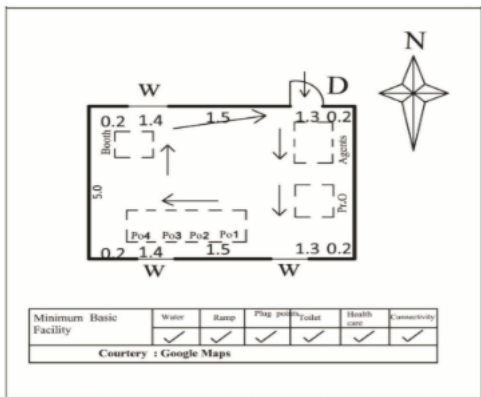

Google Map View

Polling Station Building Front View

AC - 117 Kavundampalayam (Front Building View)

Polling Station Front View

AC - 117 Kavundampalayam (Front Building View)

Cad View

Key MAP View

1 பெயர் : காளாத்தான் - கணவர் பெயர்: சிதம்பரம் - வீட்டு எண் : 1 வயது : 88 பாலினம் : பெண்	WJB2648269 Photo is available	2 பெயர் : லக்ஷ்மி ராகவன் - தந்தையின் பெயர்: சேஷன் - வீட்டு எண் : 1 வயது : 61 பாலினம் : ஆண்	WJB2029858 Photo is available	3 பெயர் : ஹேமமாலினி - கணவர் பெயர்: லக்ஷ்மி ராகவன் - வீட்டு எண் : 1 வயது : 59 பாலினம் : பெண்	WJB2029833 Photo is available
4 பெயர் : சபாபதி - தந்தையின் பெயர்: சுந்தரம் - வீட்டு எண் : 1 வயது : 58 பாலினம் : ஆண்	WJB2078525 Photo is available	5 பெயர் : லோகநாதன் - தந்தையின் பெயர்: சிதம்பரம் - வீட்டு எண் : 1 வயது : 58 பாலினம் : ஆண்	WJB2648210 Photo is available	6 பெயர் : லோகநாயகி கணவர் பெயர்: சுப்ரமணியம் வீட்டு எண் : 1 வயது : 58 பாலினம் : பெண்	WJB4504544 Photo is available
7 பெயர் : தயானந்தன் - தந்தையின் பெயர்: சூப்பசாமி - வீட்டு எண் : 1 வயது : 48 பாலினம் : ஆண்	MPR3164498 Photo is available	8 பெயர் : உமா மகேஸ்வரி - கணவர் பெயர்: லோகநாதன் - வீட்டு எண் : 1 வயது : 47 பாலினம் : பெண்	WJB2648251 Photo is available	9 பெயர் : இந்திராலட்சுமி - கணவர் பெயர்: மோகன்ராஜ் - வீட்டு எண் : 1 வயது : 47 பாலினம் : பெண்	WJB2648285 Photo is available
10 பெயர் : விசுவநாதன் - தந்தையின் பெயர்: இராமையா - வீட்டு எண் : 1 வயது : 44 பாலினம் : ஆண்	WJB2648228 Photo is available	11 பெயர் : கோதை - கணவர் பெயர்: நாராயணசாமி - வீட்டு எண் : 1 வயது : 42 பாலினம் : பெண்	WJB2648178 Photo is available	12 பெயர் : கிருஷ்ணவேணி - தந்தையின் பெயர்: நடராஜன் - வீட்டு எண் : 1 வயது : 39 பாலினம் : பெண்	WJB2648277 Photo is available
13 பெயர் : மணீஷ் - தந்தையின் பெயர்: பாபு - வீட்டு எண் : 1 வயது : 29 பாலினம் : ஆண்	WJB3117942 Photo is available	14 பெயர் : ஹரிதா - தந்தையின் பெயர்: ரவிச்சந்திரன் - வீட்டு எண் : 1 வயது : 28 பாலினம் : பெண்	WJB3117959 Photo is available	15 பெயர் : ஹேமவர்த்தினி - தந்தையின் பெயர்: முருகேசன் - வீட்டு எண் : 1 வயது : 28 பாலினம் : பெண்	WJB3117975 Photo is available
16 பெயர் : வேலுமணி - கணவர் பெயர்: பழனிச்சாமி - வீட்டு எண் : 1-1A9 வயது : 45 பாலினம் : பெண்	WJB2078558 Photo is available	17 பெயர் : முருகேசன் - தந்தையின் பெயர்: அழகர்சாமி - வீட்டு எண் : 1-2A வயது : 56 பாலினம் : ஆண்	WJB1716786 Photo is available	18 பெயர் : கொடியரசி - கணவர் பெயர்: முருகேசன் - வீட்டு எண் : 1-2A வயது : 53 பாலினம் : பெண்	WJB1717024 Photo is available
19 பெயர் : வெங்கடாசலபதி தந்தையின் பெயர்: கோட்டைந்நாலாமீ வீட்டு எண் : 1/2 ஏ வயது : 47 பாலினம் : ஆண்	IBU0006890 Photo is available	20 பெயர் : மேகலா கணவர் பெயர்: வேங்கத்சஅலா - வீட்டு எண் : 1/2ஏ வயது : 44 பாலினம் : பெண்	IBU0809186 Photo is available	21 பெயர் : ஹரிராகவ் வெ தந்தையின் பெயர்: வெங்கடாசலபதி கோ வீட்டு எண் : 1/2ஏ வயது : 20 பாலினம் : ஆண்	WJB4943775 Photo is available
22 பெயர் : ஹரிஹரசுதன் தந்தையின் பெயர்: மோகன் வீட்டு எண் : 1-2ஏ1,ஜி.. எ. டி. நாகர் வயது : 22 பாலினம் : ஆண்	WJB4867800 Photo is available	23 பெயர் : கணேசன் தந்தையின் பெயர்: மணி வீட்டு எண் : 1/2 ஏ4 வயது : 38 பாலினம் : ஆண்	WJB4771432 Photo is available	24 பெயர் : மோகன்ரீயா கணவர் பெயர்: கணேசன் வீட்டு எண் : 1/2ஏ4 வயது : 35 பாலினம் : பெண்	WJB4767018 Photo is available
25 பெயர் : ஆசைதம்பி இதரர் பெயர்: சிவசக்தி வீட்டு எண் : 1/2 ஏ5 வயது : 58 பாலினம் : ஆண்	WJB4716841 Photo is available	26 பெயர் : அ சிவசக்தி கணவர் பெயர்: ஆசைத்தம்பி வீட்டு எண் : 1/2 ஏ5 வயது : 53 பாலினம் : பெண்	WJB4672267 Photo is available	27 பெயர் : சமன் தந்தையின் பெயர்: ஆசைதம்பி வீட்டு எண் : 1/2ஏ5 வயது : 29 பாலினம் : ஆண்	WJB4717716 Photo is available
S 28 பெயர் : சுகுணா தந்தையின் பெயர்: ஆசைதம்பி வீட்டு எண் : 1/2ஏ5 வயது : 27 பாலினம் : பெண்	WJB4716817 Photo is available	29 பெயர் : தில்லைசரவணன் - தந்தையின் பெயர்: போகர்சாமி - வீட்டு எண் : 1-2-C1 வயது : 47 பாலினம் : ஆண்	WJB2238175 Photo is available	30 பெயர் : தீபா - கணவர் பெயர்: தில்லைசரவணன் - வீட்டு எண் : 1-2C-1 வயது : 45 பாலினம் : பெண்	WJB2238183 Photo is available