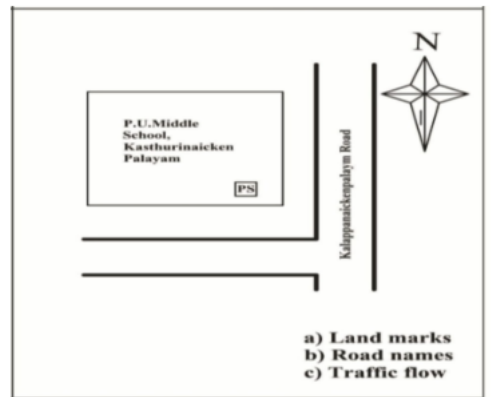

Key MAP View