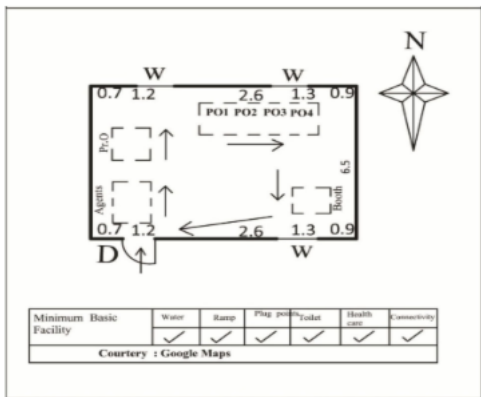

Google Map View

Polling Station Building Front View

AC - 117 Kavundampalayam (Front Building View)

Polling Station Front View

AC - 117 Kavundampalayam (Front Building View)

Cad View

Key MAP View

1 பெயர் : நடராஜ் தந்தையின் பெயர்: நாகராஜ் வீட்டு எண் : 1 வயது : 29 பாலினம் : ஆண் Photo is available	WJB4071007	2 பெயர் : மனோஜ்குமார் - தந்தையின் பெயர்: மருதக்குட்டி - வீட்டு எண் : 1-48 வயது : 29 பாலினம் : ஆண் Photo is available	WJB2239159	3 பெயர் : சஸ்வர பிரபு தந்தையின் பெயர்: வெங்கடேஷன் வீட்டு எண் : 1/146 - பி1 வயது : 27 பாலினம் : ஆண் Photo is available	WJB4682910
4 பெயர் : மேபால் ஆன்ட்ரூ தந்தையின் பெயர்: ஜேம்ஸ் விஜய குமார் வீட்டு எண் : 1/168 வயது : 24 பாலினம் : ஆண் Photo is available	WJB4070421	5 பெயர் : சுசிலா - கணவர் பெயர்: சுந்தரம் - வீட்டு எண் : 2 வயது : 66 பாலினம் : பெண் Photo is available	WJB3119641	6 பெயர் : மெர்லின் சுரேஷ் - கணவர் பெயர்: சுரேஷ் ஜோசப் - வீட்டு எண் : 2 வயது : 65 பாலினம் : பெண் Photo is available	WJB2606291
7 பெயர் : தவசிமுத்து - தந்தையின் பெயர்: நஞ்சப்பன் - வீட்டு எண் : 2 வயது : 64 பாலினம் : ஆண் Photo is available	WJB1075043	8 பெயர் : முருகானந்தம் - தந்தையின் பெயர்: பழனிசாமி - வீட்டு எண் : 2 வயது : 59 பாலினம் : ஆண் Photo is available	WJB2606507	9 பெயர் : சரஸ்வதி - தந்தையின் பெயர்: கணேசன் - வீட்டு எண் : 2 வயது : 58 பாலினம் : பெண் Photo is available	WJB0432146
10 பெயர் : ஜாலி பால் - தந்தையின் பெயர்: பால் - வீட்டு எண் : 2 வயது : 58 பாலினம் : ஆண் Photo is available	WJB1075050	11 பெயர் : சக்திவேல் - தந்தையின் பெயர்: ரத்தினசாமி - வீட்டு எண் : 2 வயது : 56 பாலினம் : ஆண் Photo is available	WJB0435255	12 பெயர் : பாலசுப்ரமணியம் - தந்தையின் பெயர்: பழனியப்பன் - வீட்டு எண் : 2 வயது : 53 பாலினம் : ஆண் Photo is available	WJB0434316
13 பெயர் : ஜெய் அமுதா - கணவர் பெயர்: முருகானந்தம் - வீட்டு எண் : 2 வயது : 53 பாலினம் : பெண் Photo is available	WJB2606317	14 பெயர் : ஆஷாதேவீ - தந்தையின் பெயர்: சக்திவேல் - வீட்டு எண் : 2 வயது : 49 பாலினம் : பெண் Photo is available	WJB0433821	15 பெயர் : ரத்னபாண்டி - தந்தையின் பெயர்: அருணாசலம் - வீட்டு எண் : 2 வயது : 49 பாலினம் : ஆண் Photo is available	WJB0432153
16 பெயர் : ரம்யா - கணவர் பெயர்: கண்ணன் - வீட்டு எண் : 2 வயது : 45 பாலினம் : பெண் Photo is available	WJB1230549	17 பெயர் : மினி அகிலா - கணவர் பெயர்: நடராஜன் - வீட்டு எண் : 2 வயது : 40 பாலினம் : பெண் Photo is available	WJB3119583	18 பெயர் : ரவி - தந்தையின் பெயர்: தவசிமுத்து - வீட்டு எண் : 2 வயது : 37 பாலினம் : ஆண் Photo is available	WJB1075035
19 பெயர் : கலையரசி - தந்தையின் பெயர்: கணேசன் - வீட்டு எண் : 2 வயது : 35 பாலினம் : பெண் Photo is available	WJB0435230	20 பெயர் : திவ்யா - தந்தையின் பெயர்: சுந்தரம் - வீட்டு எண் : 2 வயது : 35 பாலினம் : பெண் Photo is available	WJB3119724	21 பெயர் : பொன்ராஜ் - தந்தையின் பெயர்: சோமு காமராஜ் - வீட்டு எண் : 2 வயது : 33 பாலினம் : ஆண் Photo is available	WJB1075027
22 பெயர் : ராஜ்புரீ - தந்தையின் பெயர்: மாதவன் - வீட்டு எண் : 2 வயது : 28 பாலினம் : பெண் Photo is available	WJB2649309	23 பெயர் : மோகன்குமார் - தந்தையின் பெயர்: பொன்னுசாமி - வீட்டு எண் : 2 வயது : 28 பாலினம் : ஆண் Photo is available	WJB2649317	24 பெயர் : முத்துலட்சுமி - கணவர் பெயர்: சிவக்குமார் - வீட்டு எண் : 2-19 வயது : 50 பாலினம் : பெண் Photo is available	WJB0049700
25 பெயர் : அபிஷேக் கு தந்தையின் பெயர்: குமார் வீட்டு எண் : 2/55. வயது : 19 பாலினம் : ஆண் Photo is available	WJB5042833	26 பெயர் : சுருதி தந்தையின் பெயர்: காளியப்பன் வீட்டு எண் : 2/125 வயது : 26 பாலினம் : பெண் Photo is available	WJB4070702	# 27 பெயர் : அனுபூர் வினோத் கணவர் பெயர்: சிபி சாம்ரத் திருமூர்த்தி வீட்டு எண் : 2/140 வயது : 36 பாலினம் : பெண் Photo is available	WJB4271672
28 பெயர் : ஸ்ரீமதி தந்தையின் பெயர்: நாகராஜ் வீட்டு எண் : 2/142 வயது : 23 பாலினம் : பெண் Photo is available	WJB4255741	29 பெயர் : சரண்யா கணவர் பெயர்: ஜீவா வீட்டு எண் : 2/159A வயது : 28 பாலினம் : பெண் Photo is available	WJB4070751	30 பெயர் : முகுந்தா ரானி - கணவர் பெயர்: குலசேகரன் - வீட்டு எண் : 2-167 வயது : 55 பாலினம் : பெண் Photo is available	WJB1475516