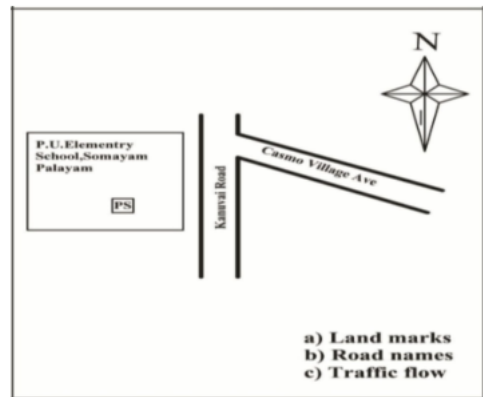

Key MAP View