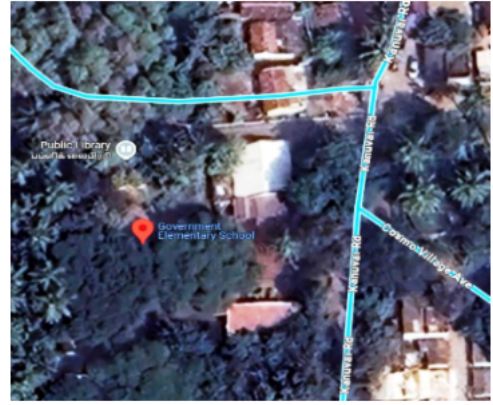

Google Map View