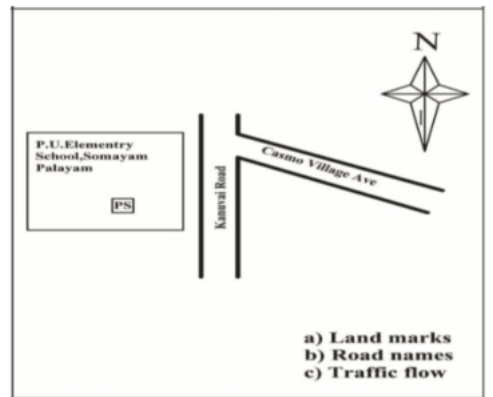

Google Map View

Polling Station Building Front View

Polling Station Front View

Cad View

Key MAP View

சட்டமன்றத் தொகுதியின் எண் மற்றும் பெயர் : 117-கவுண்டம்பாளையம்
பிரிவு எண் மற்றும் பெயர் 1-வார்டு எண் 2 சஸ்தானியபுரம் (காமாட்சி அம்மன் கோவில் வீதி)