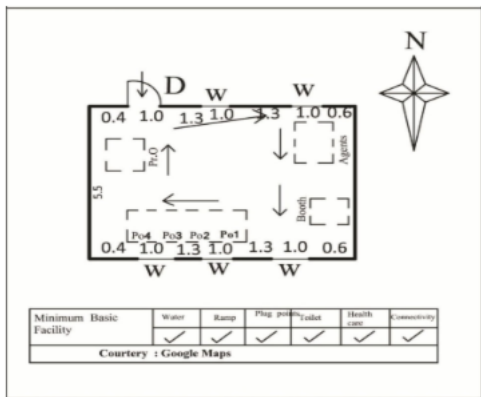

Google Map View

Polling Station Building Front View

Polling Station Front View

Cad View

Key MAP View

சட்டமன்றத் தொகுதியின் எண் மற்றும் பெயர் : 117-கவுண்டம்பாளையம்
பிரிவு எண் மற்றும் பெயர் 1-வார்டு எண் 2 சஸ்தானியபுரம் (காமாட்சி அம்மன் கோவில் வீதி)