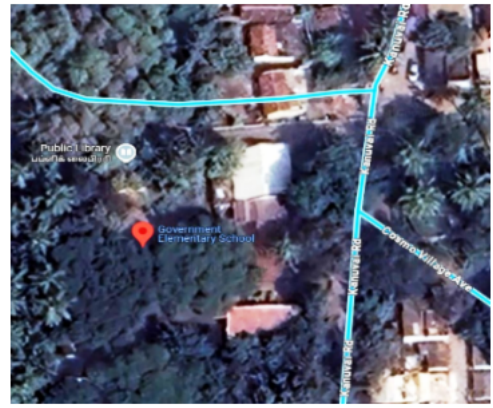

3. வாக்குச் சாவடியின் விவரங்கள்

<p>வாக்குச் சாவடியின் எண் மற்றும் பெயர் : 209 - ஊராட்சி ஒன்றிய ஆரம்பப்பள்ளி, சோமையம்பாளையம் 641108</p> <p>வாக்குச் சாவடியின் முகவரி : ஊராட்சி ஒன்றிய ஆரம்பப்பள்ளி, வடக்கு பார்த்த கிழக்கிலிருந்து 2 வது அறை, சோமையம்பாளையம் 641108</p>	<p>வாக்குச் சாவடியின் வகைப்பாடு (ஆண்/பெண்/பொது)</p>	<p>துணை வாக்குச் சாவடிகளின் எண்ணிக்கை</p> <p style="text-align: center;">:</p> <p style="text-align: center; font-size: 24px;">0</p>
--	--	---

Google Map View

Polling Station Building Front View

Polling Station Front View

Cad View

Key MAP View

சட்டமன்றத் தொகுதியின் எண் மற்றும் பெயர் : 117-கவுண்டம்பாளையம்
பிரிவு எண் மற்றும் பெயர் 1-வார்டு எண் 2 சஸ்தானியபுரம் (காமாட்சி அம்மன் கோவில் வீதி)