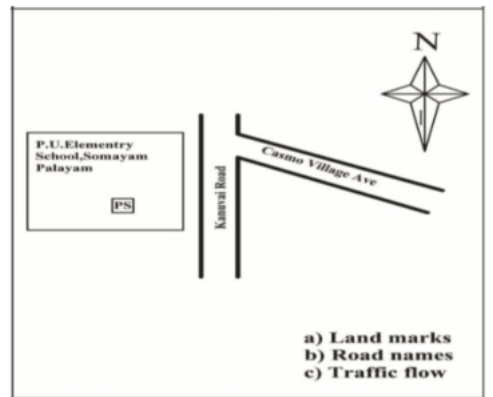

Key MAP View