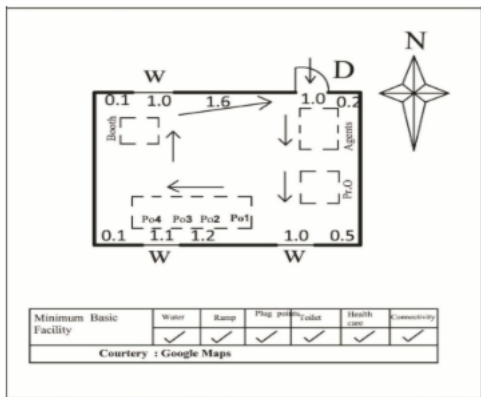

Google Map View

Polling Station Building Front View

Polling Station Front View

Cad View

Key MAP View

1 பெயர் : கிருஷ்ணகுமார் - தந்தையின் பெயர்: சந்திரன் - வீட்டு எண் : 2 வயது : 61 பாலினம் : ஆண்	WJB1075597 Photo is available	2 பெயர் : விஜயலட்சுமி - கணவர் பெயர்: கிருஷ்ணகுமார் - வீட்டு எண் : 2 வயது : 61 பாலினம் : பெண்	WJB1075613 Photo is available	3 பெயர் : ரேஷ்மா - கணவர் பெயர்: ஸ்ரீநிவாசன் - வீட்டு எண் : 2-231 வயது : 54 பாலினம் : பெண்	WJB0721779 Photo is available
4 பெயர் : அருணாசலம் தந்தையின் பெயர்: வள்ளியப்பன் வீட்டு எண் : 2-450 வயது : 76 பாலினம் : ஆண்	WJB4117461 Photo is available	5 பெயர் : அலமேலு கணவர் பெயர்: அருணாசலம் வீட்டு எண் : 2/450 வயது : 65 பாலினம் : பெண்	WJB4195749 Photo is available	6 பெயர் : ஜகதீசன் - தந்தையின் பெயர்: சிவராம கிருஷ்ணன் - வீட்டு எண் : 3 வயது : 76 பாலினம் : ஆண்	WJB2649945 Photo is available
7 பெயர் : ராஜி - கணவர் பெயர்: ஜகதீசன் - வீட்டு எண் : 3 வயது : 72 பாலினம் : பெண்	WJB2649960 Photo is available	8 பெயர் : விசாக சரவணன் - தந்தையின் பெயர்: சுப்ரமணியிள்ளை - வீட்டு எண் : 3 வயது : 49 பாலினம் : ஆண்	WJB1938836 Photo is available	9 பெயர் : சோனா - தந்தையின் பெயர்: கோவிந்தராஜன் - வீட்டு எண் : 3-20F வயது : 38 பாலினம் : பெண்	MPR2752210 Photo is available
10 பெயர் : சாரதா - கணவர் பெயர்: கிருஷ்ணாசாமி - வீட்டு எண் : 3-30 வயது : 62 பாலினம் : பெண்	WJB1720614 Photo is available	11 பெயர் : சண்முக சுந்தரம் தந்தையின் பெயர்: முல்லை செல்வன் வீட்டு எண் : 3/30/ஏ4 வயது : 33 பாலினம் : ஆண்	WJB4877437 Photo is available	12 பெயர் : அன்புகரசி - கணவர் பெயர்: சதாசிவம் - வீட்டு எண் : 3-32 வயது : 46 பாலினம் : பெண்	MPR2759009 Photo is available
13 பெயர் : லதா - கணவர் பெயர்: முத்துகுமார் - வீட்டு எண் : 3-32 வயது : 45 பாலினம் : பெண்	WJB1938984 Photo is available	14 பெயர் : கௌரி கணவர் பெயர்: பாலா சுப்ரமணியன் வீட்டு எண் : 3-36 வயது : 62 பாலினம் : பெண்	WJB4117487 Photo is available	15 பெயர் : நிரஞ்சனா தந்தையின் பெயர்: ராஜமோகன் வீட்டு எண் : 3/41இ வயது : 27 பாலினம் : பெண்	WJB4622155 Photo is available
16 பெயர் : கார்த்திக் - தந்தையின் பெயர்: ராமதாஸ் - வீட்டு எண் : 3-56 வயது : 36 பாலினம் : ஆண்	WJB3120672 Photo is available	17 பெயர் : கனகசுந்தராதேவி - கணவர் பெயர்: சொர்ணகுமார் - வீட்டு எண் : 3-150 வயது : 46 பாலினம் : பெண்	WJB0271973 Photo is available	18 பெயர் : செளந்தர்யா தாயின் பெயர்: யசோதா வீட்டு எண் : 3/151D வயது : 28 பாலினம் : பெண்	WJB4097820 Photo is available
19 பெயர் : சரண்யா - தந்தையின் பெயர்: ரங்கநாதன் - வீட்டு எண் : 3/151-டி1 விக்னேஷ் நகர் வயது : 38 பாலினம் : பெண்	ATS0111260 Photo is available	20 பெயர் : ஷண்முகப்பிரியா - தாயின் பெயர்: ராதா - வீட்டு எண் : 3-159 வயது : 30 பாலினம் : பெண்	WJB1938992 Photo is available	21 பெயர் : ராஜ்லக்ஷ்மியார் - தந்தையின் பெயர்: குஞ்சராமன்நம்பியார் - வீட்டு எண் : 3-162 வயது : 32 பாலினம் : ஆண்	WJB1231273 Photo is available
# 22 பெயர் : ருதராழர்த்தி மாலதி கணவர் பெயர்: சரவணன் - வீட்டு எண் : 3-162A1 வயது : 45 பாலினம் : பெண்	WJB1231018 Photo is available	23 பெயர் : மகாதேவன் - தந்தையின் பெயர்: பத்மநாபன் - வீட்டு எண் : 3-167 வயது : 70 பாலினம் : ஆண்	WJB1014455 Photo is available	24 பெயர் : வெங்கடேஷ்வரன் - தந்தையின் பெயர்: பத்மநாபன் - வீட்டு எண் : 3-167 வயது : 65 பாலினம் : ஆண்	WJB1014430 Photo is available
25 பெயர் : மணிகண்டன் - தந்தையின் பெயர்: ஆறுச்சாமி - வீட்டு எண் : 3-172 வயது : 47 பாலினம் : ஆண்	WJB0721548 Photo is available	26 பெயர் : கோவர்த்தனன் ஸ் டி தந்தையின் பெயர்: சண்முகசுந்தரம் வீட்டு எண் : 3/173, வயது : 23 பாலினம் : ஆண்	WJB4737656 Photo is available	27 பெயர் : சுபாஷினி தந்தையின் பெயர்: பாலசுப்ரமணியம் வீட்டு எண் : 3/174 வயது : 24 பாலினம் : பெண்	WJB4256756 Photo is available
28 பெயர் : பானுமதி - கணவர் பெயர்: சுப்ரமணியம் - வீட்டு எண் : 3-181 வயது : 75 பாலினம் : பெண்	WJB0721993 Photo is available	29 பெயர் : பிரான்சிஸ் ஜான் - தந்தையின் பெயர்: ஜான் பிரான்சிஸ் - வீட்டு எண் : 3-183 வயது : 30 பாலினம் : ஆண்	WJB2607612 Photo is available	30 பெயர் : திவாகரன் - தந்தையின் பெயர்: சங்கரன்நாயர் - வீட்டு எண் : 3-185 வயது : 75 பாலினம் : ஆண்	WJB0721456 Photo is available