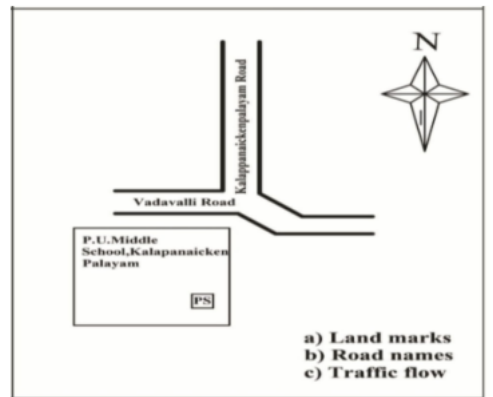

Key MAP View