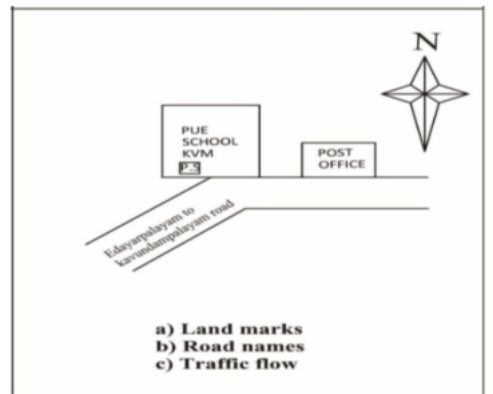

Key MAP View