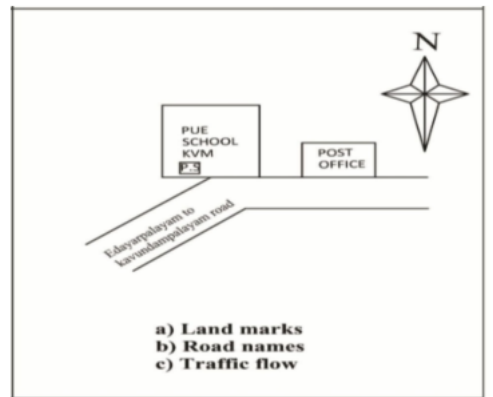

Key MAP View