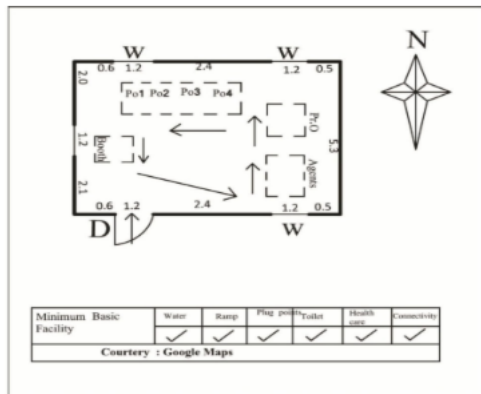

Google Map View

Polling Station Building Front View

AC - 117 Kavundampalayam (Front Building View)

Polling Station Front View

AC - 117 Kavundampalayam (Front Building View)

Cad View

Key MAP View

1 பெயர் : உ ச வசுந்தரா தந்தையின் பெயர்: சண்முக சுந்தரம் வீட்டு எண் : 1/8 வயது : 22 பாலினம் : பெண்	WJB4868576 Photo is available	2 பெயர் : ரவி - தந்தையின் பெயர்: இசக்கி - வீட்டு எண் : 2-1 வயது : 60 பாலினம் : ஆண்	MPR5496575 Photo is available	3 பெயர் : தர்ஷினி தந்தையின் பெயர்: ராஜ்குமார் வீட்டு எண் : 2-29 வயது : 25 பாலினம் : பெண்	WJB3310380 Photo is available
4 பெயர் : சிந்து கணவர் பெயர்: சரவணகுமார் வீட்டு எண் : 3 வயது : 34 பாலினம் : பெண்	WJB4107033 Photo is available	5 பெயர் : பாலசந்தர் - தந்தையின் பெயர்: தாமோதரசாமியாபுடு - வீட்டு எண் : 4-1 வயது : 54 பாலினம் : ஆண்	MPR2768398 Photo is available	6 பெயர் : சத்தியா - கணவர் பெயர்: பாலச்சந்திரன் - வீட்டு எண் : 4-1 வயது : 50 பாலினம் : பெண்	MPR2768414 Photo is available
7 பெயர் : ஜெகநாதன் - தந்தையின் பெயர்: வெங்கடாசலம் - வீட்டு எண் : 5 வயது : 75 பாலினம் : ஆண்	MPR3171303 Photo is available	8 பெயர் : சரவணன் - தந்தையின் பெயர்: ஜெகநாதன் - வீட்டு எண் : 5 வயது : 42 பாலினம் : ஆண்	MPR5494349 Photo is available	9 பெயர் : விஜயலக்ஷ்மி செ தந்தையின் பெயர்: செந்தில்குமார் க வீட்டு எண் : 7/5 வயது : 21 பாலினம் : பெண்	WJB4837209 Photo is available
10 பெயர் : கலைமணி தந்தையின் பெயர்: தீருஞானமூர்த்தி வீட்டு எண் : 8-22 வயது : 33 பாலினம் : ஆண்	WJB4357521 Photo is available	11 பெயர் : திவ்யா தந்தையின் பெயர்: ரமேஷ்குமார் வீட்டு எண் : 8/22 வயது : 26 பாலினம் : பெண்	WJB4516811 Photo is available	12 பெயர் : பாலமுருகன் - தந்தையின் பெயர்: பாலசுப்பிரமணியம் - வீட்டு எண் : 8-23 வயது : 52 பாலினம் : ஆண்	WJB0065391 Photo is available
13 பெயர் : கலா - கணவர் பெயர்: பாலமுருகன் - வீட்டு எண் : 8-23 வயது : 46 பாலினம் : பெண்	WJB0065383 Photo is available	14 பெயர் : ஃப்ரானி தந்தையின் பெயர்: பிரான்ஸிஸ் வீட்டு எண் : 8-25-எ-1 வயது : 25 பாலினம் : பெண்	WJB3387867 Photo is available	15 பெயர் : பாலாஜி தந்தையின் பெயர்: ரங்கராஜு வீட்டு எண் : 8-25 E5 வயது : 38 பாலினம் : ஆண்	WJB4112553 Photo is available
16 பெயர் : மோனிகா கணவர் பெயர்: பாலாஜி வீட்டு எண் : 8/25இ5 வயது : 32 பாலினம் : பெண்	WJB4107314 Photo is available	17 பெயர் : ப்ரீதீபா - கணவர் பெயர்: சஞ்சீவ்காந்தி - வீட்டு எண் : 8-28 வயது : 39 பாலினம் : பெண்	WJB2613693 Photo is available	18 பெயர் : ஹரிஷ் தந்தையின் பெயர்: மோகன்ராஜ் வீட்டு எண் : 8/28 வயது : 25 பாலினம் : ஆண்	WJB4679890 Photo is available
19 பெயர் : ஷ்ரீமிளா தந்தையின் பெயர்: கணேசன் வீட்டு எண் : 9/112 வயது : 24 பாலினம் : பெண்	WJB4107280 Photo is available	20 பெயர் : ஜெயமணி கணவர் பெயர்: சண்முகம் வீட்டு எண் : 11 வயது : 70 பாலினம் : பெண்	WJB4143368 Photo is available	21 பெயர் : ரமேஷ் தந்தையின் பெயர்: சண்முகம் வீட்டு எண் : 11 வயது : 48 பாலினம் : ஆண்	WJB4143301 Photo is available
22 பெயர் : முத்துகுமரன் - தந்தையின் பெயர்: முருகேசன் - வீட்டு எண் : 11 வயது : 34 பாலினம் : ஆண்	WJB0065243 Photo is available	23 பெயர் : சாமர் ரத்தன பால் தந்தையின் பெயர்: செல்வராஜ் வீட்டு எண் : 11-2 வயது : 24 பாலினம் : ஆண்	WJB4357547 Photo is available	24 பெயர் : மோனிஷ் ந தந்தையின் பெயர்: நாகராஜ் வீட்டு எண் : 11/22 வயது : 22 பாலினம் : ஆண்	WJB4516787 Photo is available
25 பெயர் : மயிலாத்தாள் - கணவர் பெயர்: ரங்கசாமி - வீட்டு எண் : 11-25 வயது : 83 பாலினம் : பெண்	WJB0065656 Photo is available	26 பெயர் : ஜெனிந்தாமேரி - கணவர் பெயர்: லார்துராஜ் - வீட்டு எண் : 11-25 வயது : 65 பாலினம் : பெண்	WJB0065649 Photo is available	27 பெயர் : இருதயராஜ் - தந்தையின் பெயர்: லார்துராஜ் - வீட்டு எண் : 11-25 வயது : 39 பாலினம் : ஆண்	WJB0065151 Photo is available
28 பெயர் : முருகேசன் - தந்தையின் பெயர்: குருசாமி - வீட்டு எண் : 11-28 வயது : 63 பாலினம் : ஆண்	WJB0065201 Photo is available	29 பெயர் : பானுமதி - கணவர் பெயர்: முருகேசன் - வீட்டு எண் : 11-28 வயது : 58 பாலினம் : பெண்	WJB0065219 Photo is available	30 பெயர் : திவ்யா - கணவர் பெயர்: மோகன்ராஜ் - வீட்டு எண் : 11-28G4 வயது : 32 பாலினம் : பெண்	WJB1735620 Photo is available