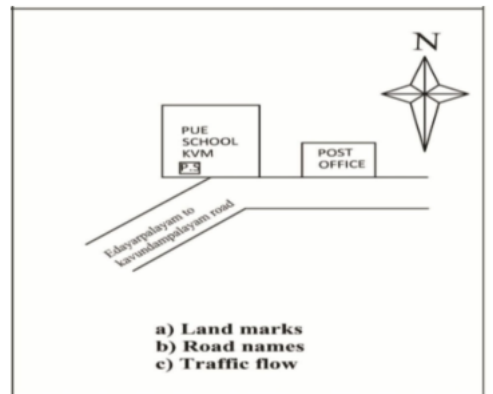

Key MAP View