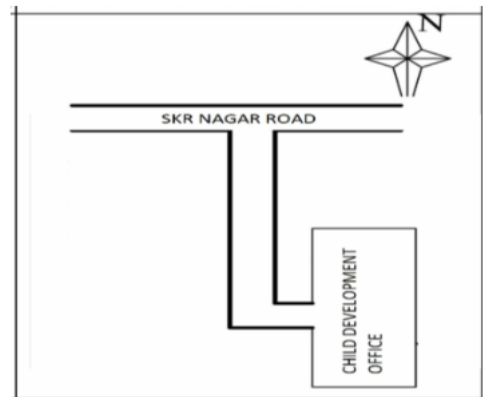

Key MAP View