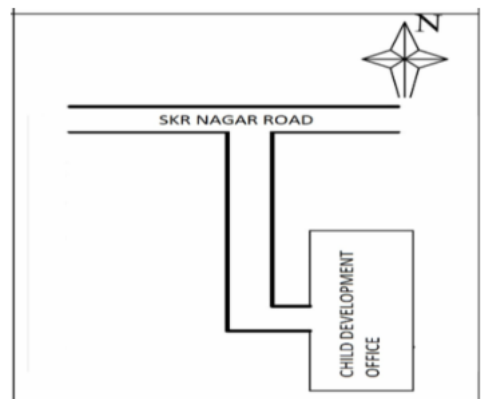

Key MAP View