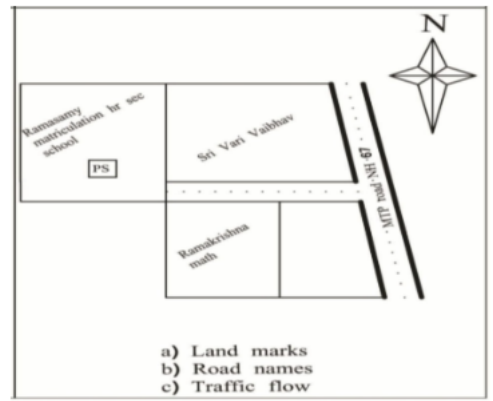

Key MAP View