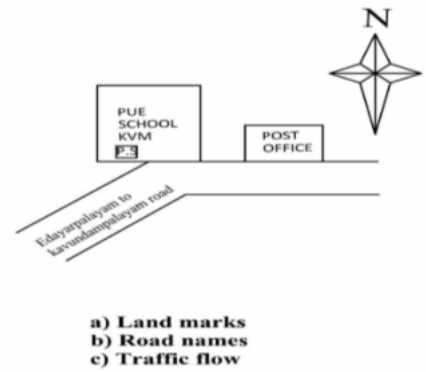

Key MAP View