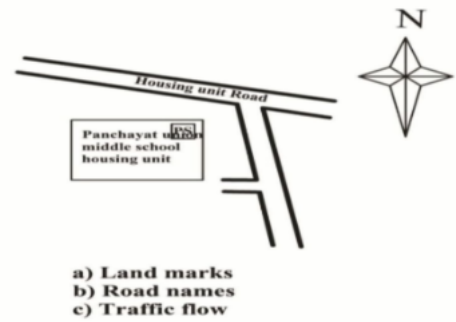

Key MAP View