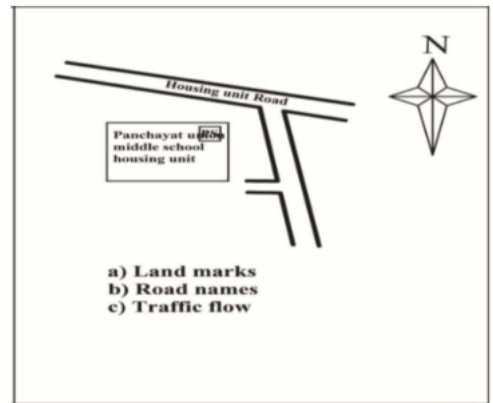

Key MAP View