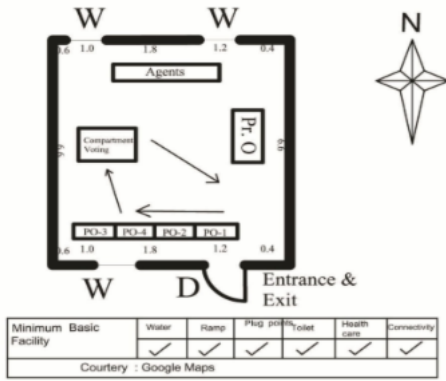

Google Map View

Polling Station Building Front View

Polling Station Front View

Cad View

Key MAP View

1 பெயர் : பத்மாஷி - கணவர் பெயர்: பொன்னுசாமி - வீட்டு எண் : 1 வயது : 64 பாலினம் : பெண் Photo is available	WJB0343277	2 பெயர் : சரவணகுமார் - தந்தையின் பெயர்: பொன்னுசாமி - வீட்டு எண் : 1 வயது : 50 பாலினம் : ஆண் Photo is available	WJB0343129	3 பெயர் : சம்பக்குமார் - தந்தையின் பெயர்: பொன்னுசாமி - வீட்டு எண் : 1 வயது : 47 பாலினம் : ஆண் Photo is available	WJB0342535
4 பெயர் : உதயகுமார் - தந்தையின் பெயர்: செல்வராஜ் - வீட்டு எண் : 1-37 வயது : 32 பாலினம் : ஆண் Photo is available	WJB1147594	5 பெயர் : ரவி - தந்தையின் பெயர்: சோலையப்பன் - வீட்டு எண் : 1-59 வயது : 55 பாலினம் : ஆண் Photo is available	WJB1147412	6 பெயர் : ராகுல் தாயின் பெயர்: கிருஸ்ணபிரபா வீட்டு எண் : 1/707 வயது : 25 பாலினம் : ஆண் Photo is available	WJB3428182
7 பெயர் : குப்புசாமி - தந்தையின் பெயர்: பெரியண்ணகவுண்டர் - வீட்டு எண் : 2-1 வயது : 73 பாலினம் : ஆண் Photo is available	MPR1917327	8 பெயர் : விஜயமணி - கணவர் பெயர்: குப்புசாமி - வீட்டு எண் : 2-1 வயது : 70 பாலினம் : பெண் Photo is available	MPR1917319	9 பெயர் : செந்தில்குமார் தந்தையின் பெயர்: மாதா வீட்டு எண் : 2-176 வயது : 48 பாலினம் : ஆண் Photo is available	NHH0512756
10 பெயர் : சம்பத் - தாயின் பெயர்: ருக்குமணி - வீட்டு எண் : 2-176c வயது : 49 பாலினம் : ஆண் Photo is available	WJB1147511	11 பெயர் : வடிவு - கணவர் பெயர்: சம்பத் - வீட்டு எண் : 2-176c வயது : 39 பாலினம் : பெண் Photo is available	WJB1147859	12 பெயர் : குப்புராணி - தந்தையின் பெயர்: சுப்புராமன் - வீட்டு எண் : 2-176h4 வயது : 40 பாலினம் : பெண் Photo is available	WJB0977645
13 பெயர் : அனீதா - கணவர் பெயர்: சதீஷ்குமார் - வீட்டு எண் : 2-176H-4 வயது : 38 பாலினம் : பெண் Photo is available	WJB1410000	14 பெயர் : வசந்தகுமார் தந்தையின் பெயர்: கருப்புசாமி வீட்டு எண் : 2-384 வயது : 26 பாலினம் : ஆண் Photo is available	WJB3234085	15 பெயர் : ஜெகநாதன் - தந்தையின் பெயர்: குருசாமி - வீட்டு எண் : 3 வயது : 77 பாலினம் : ஆண் Photo is available	WJB3505047
16 பெயர் : வீரலட்சுமி - கணவர் பெயர்: ஜெகநாதன் - வீட்டு எண் : 3 வயது : 65 பாலினம் : பெண் Photo is available	WJB3505054	17 பெயர் : மாதாரி - தந்தையின் பெயர்: ஜெகநாதன் - வீட்டு எண் : 3 வயது : 41 பாலினம் : பெண் Photo is available	MPR2353449	18 பெயர் : சுரேஷ்குமார் - தந்தையின் பெயர்: பழனிசாமி - வீட்டு எண் : 3-1 வயது : 48 பாலினம் : ஆண் Photo is available	MPR1905702
19 பெயர் : யவாணா எழிலரசி தந்தையின் பெயர்: சவரிமுத்து வீட்டு எண் : 3-5 வயது : 38 பாலினம் : பெண் Photo is available	WJB4470613	20 பெயர் : மதுராநாயகம் - தந்தையின் பெயர்: பாலசுப்பிரமணியம் - வீட்டு எண் : 4 வயது : 59 பாலினம் : ஆண் Photo is available	MPR2344760	21 பெயர் : ஆறுச்சாமி - தந்தையின் பெயர்: பழனியப்பமுதலியார் - வீட்டு எண் : 4-2 வயது : 68 பாலினம் : ஆண் Photo is available	WJB3505062
22 பெயர் : ஜானகி - கணவர் பெயர்: ஆறுச்சாமி - வீட்டு எண் : 4-2 வயது : 62 பாலினம் : பெண் Photo is available	WJB3505070	23 பெயர் : சரவணகுமார் - தந்தையின் பெயர்: ஆறுச்சாமி - வீட்டு எண் : 4-2 வயது : 43 பாலினம் : ஆண் Photo is available	MPR1918564	24 பெயர் : மலர்விழி - தந்தையின் பெயர்: ஆறுச்சாமி - வீட்டு எண் : 4-2 வயது : 39 பாலினம் : பெண் Photo is available	MPR4532057
25 பெயர் : அஷ்வினி - தந்தையின் பெயர்: வித்யகுமார் - வீட்டு எண் : 4-166A வயது : 36 பாலினம் : பெண் Photo is available	WJB1644772	26 பெயர் : திரிபுரசுந்தர் - தந்தையின் பெயர்: கிருஷ்ணன் - வீட்டு எண் : 5 வயது : 31 பாலினம் : ஆண் Photo is available	WJB1900935	27 பெயர் : சந்திரசேகர் - தந்தையின் பெயர்: பழனியப்பன் - வீட்டு எண் : 6-1 வயது : 57 பாலினம் : ஆண் Photo is available	WJB3505096
28 பெயர் : ஜமுனா - கணவர் பெயர்: சந்திரசேகர் - வீட்டு எண் : 6-1 வயது : 51 பாலினம் : பெண் Photo is available	MPR3216389	29 பெயர் : சிவபாலன் - தந்தையின் பெயர்: சோமசுந்தம் - வீட்டு எண் : 6-72 வயது : 36 பாலினம் : ஆண் Photo is available	WJB2564995	30 பெயர் : ஸ்ரீராமலு - தந்தையின் பெயர்: பெருமாள்நாயுடு - வீட்டு எண் : 7 வயது : 74 பாலினம் : ஆண் Photo is available	WJB3505104