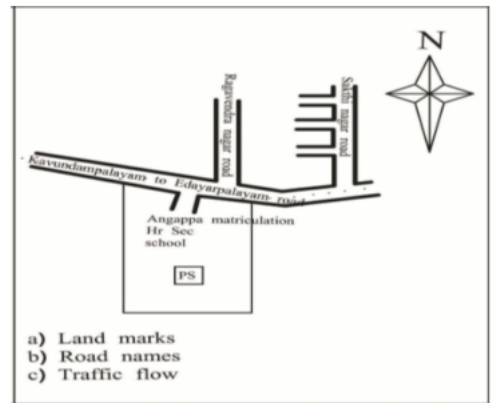

Key MAP View