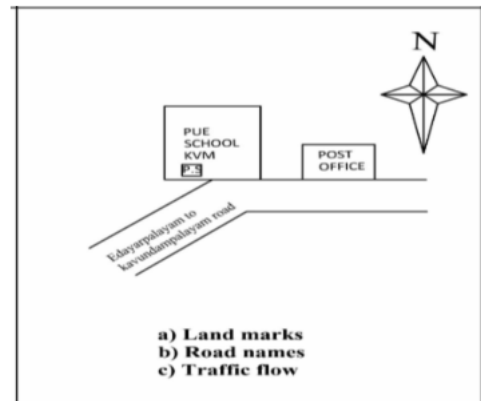

Key MAP View