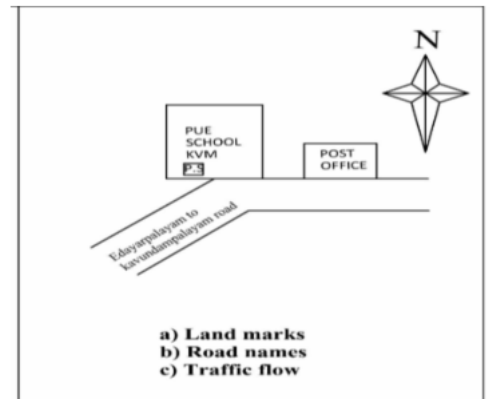

Key MAP View