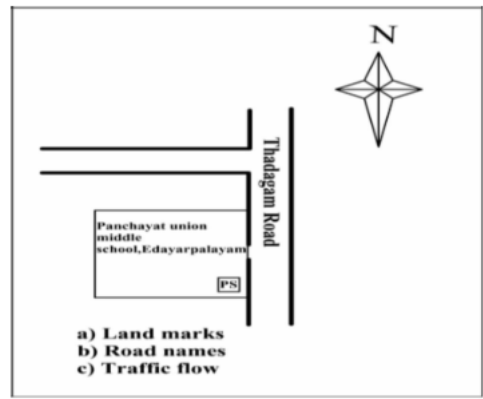

Key MAP View