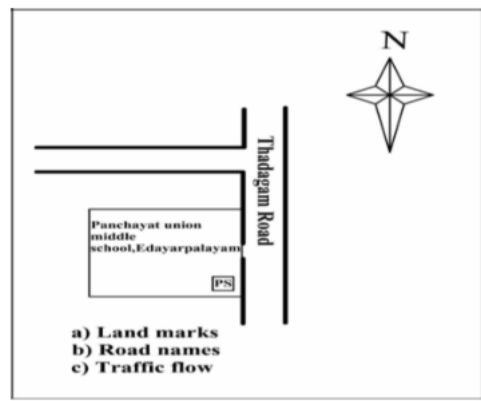

Key MAP View