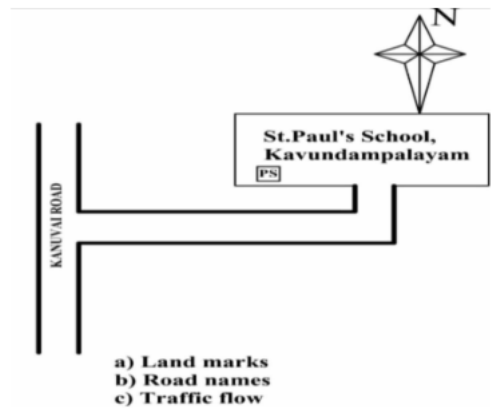

Key MAP View