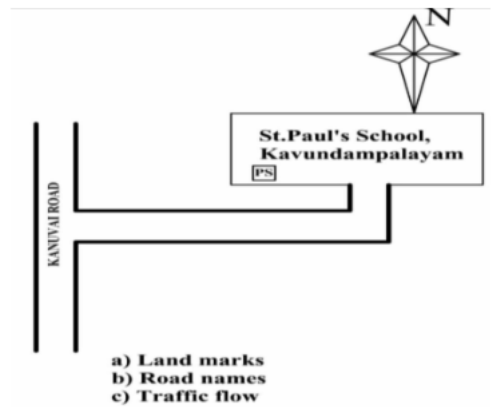

Key MAP View