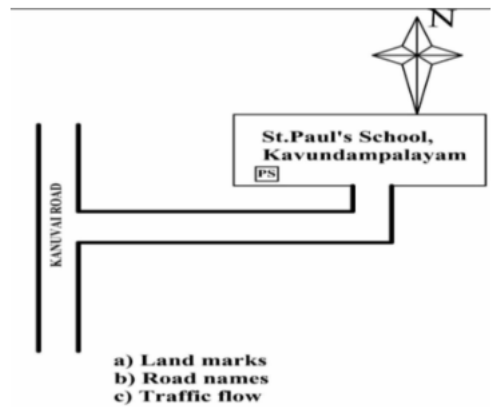

Key MAP View