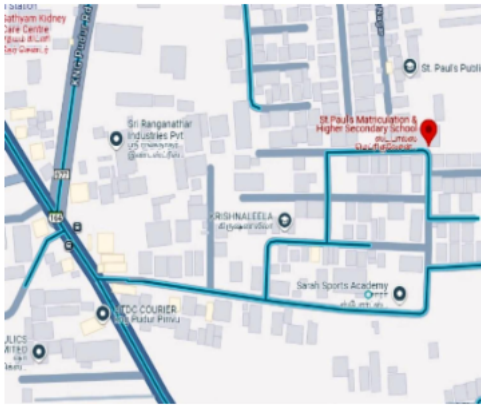

Nazri Naksha