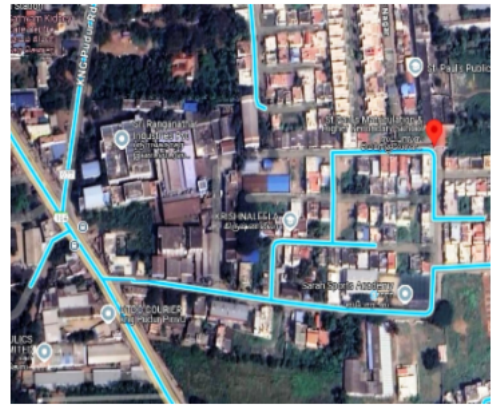

Google Map View