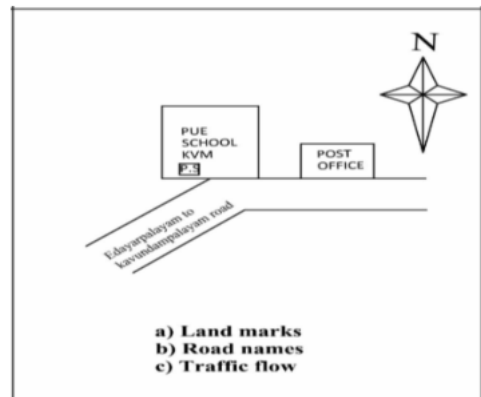

Key MAP View