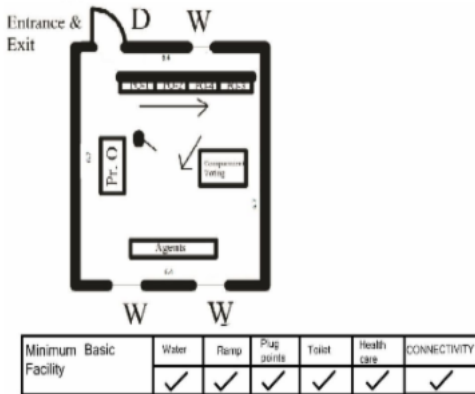

Google Map View

Polling Station Building Front View

AC - 117 Kuvundampalayam (Front Building View)

Polling Station Front View

AC - 117 Kuvundampalayam (Front Building View)

Cad View

Key MAP View

1 பெயர் : சசிலா கணவர் பெயர்: ஆறுமுகம் வீட்டு எண் : 2-45-8 வயது : 75 பாலினம் : பெண்	WJB4484903 Photo is available	2 பெயர் : சாந்தாமணி - கணவர் பெயர்: தேவதாஸ் - வீட்டு எண் : 2-153 வயது : 60 பாலினம் : பெண்	WJB3474590 Photo is available	3 பெயர் : ராஜேந்திரன் - தந்தையின் பெயர்: ராயப்பகவுடர் - வீட்டு எண் : 2-156 வயது : 65 பாலினம் : ஆண்	WJB3474608 Photo is available
4 பெயர் : செண்பகம் - கணவர் பெயர்: ராஜேந்திரன் - வீட்டு எண் : 2-156 வயது : 55 பாலினம் : பெண்	WJB3474616 Photo is available	5 பெயர் : துரைசாமி - தந்தையின் பெயர்: ராயப்பகவுடர் - வீட்டு எண் : 2-157 வயது : 70 பாலினம் : ஆண்	WJB3474624 Photo is available	6 பெயர் : பிரகாஷ் - தந்தையின் பெயர்: துரைசாமி - வீட்டு எண் : 2-157 வயது : 53 பாலினம் : ஆண்	FRW4295002 Photo is available
7 பெயர் : நீலவேணி - கணவர் பெயர்: ராஜன் - வீட்டு எண் : 2-162 வயது : 57 பாலினம் : பெண்	WJB3474657 Photo is available	8 பெயர் : ராஜேஸ்வரி - தந்தையின் பெயர்: மனோகரன் - வீட்டு எண் : 2-162 வயது : 55 பாலினம் : பெண்	WJB3474665 Photo is available	9 பெயர் : மது - தந்தையின் பெயர்: செளந்தர்ராஜ் - வீட்டு எண் : 2-247 வயது : 29 பாலினம் : ஆண்	WJB2203903 Photo is available
10 பெயர் : சித்ரா - கணவர் பெயர்: பால்பாண்டி - வீட்டு எண் : 2/265 வயது : 47 பாலினம் : பெண்	WJB1634492 Photo is available	11 பெயர் : பத்திரசாமி - தந்தையின் பெயர்: பொன்னுசாமி - வீட்டு எண் : 2-274 வயது : 56 பாலினம் : ஆண்	WJB2203911 Photo is available	12 பெயர் : மணிகண்டன் தந்தையின் பெயர்: வேலுசாமி வீட்டு எண் : 2/404 வயது : 26 பாலினம் : ஆண்	WJB4052692 Photo is available
13 பெயர் : அசோக்குமார் தந்தையின் பெயர்: கருப்புசாமி வீட்டு எண் : 2/417 வயது : 26 பாலினம் : ஆண்	WJB4054110 Photo is available	14 பெயர் : பார்த்திபன் தந்தையின் பெயர்: ஆனந்தகுமார் வீட்டு எண் : 2/419 வயது : 28 பாலினம் : ஆண்	WJB3267838 Photo is available	15 பெயர் : சசிலா கணவர் பெயர்: வெற்றிவேல் வீட்டு எண் : 2/429 வயது : 37 பாலினம் : பெண்	WJB4261616 Photo is available
16 பெயர் : ஹரிபிரசாந்த் ஜெ தந்தையின் பெயர்: ஜெயராஜன் வீட்டு எண் : 2/443 வயது : 38 பாலினம் : ஆண்	WJB5015730 Photo is available	17 பெயர் : கலைச்செல்வி தந்தையின் பெயர்: கந்தசாமி வீட்டு எண் : 2/447 வயது : 24 பாலினம் : பெண்	WJB4129516 Photo is available	18 பெயர் : தினேஷ் - தந்தையின் பெயர்: பாலன் - வீட்டு எண் : 2/449 வயது : 36 பாலினம் : ஆண்	WJB0329003 Photo is available
19 பெயர் : ஷீலா - தந்தையின் பெயர்: ராஜன் - வீட்டு எண் : 2/449 வயது : 32 பாலினம் : பெண்	WJB1136472 Photo is available	20 பெயர் : மேகலா கணவர் பெயர்: பிரவீண் வீட்டு எண் : 2/450 வயது : 31 பாலினம் : பெண்	WJB4264867 Photo is available	21 பெயர் : அபீ தந்தையின் பெயர்: செல்வராஜ் வீட்டு எண் : 2/450 வயது : 25 பாலினம் : ஆண்	WJB4129581 Photo is available
22 பெயர் : சஞ்சீவ் தந்தையின் பெயர்: சக்திவேல் வீட்டு எண் : 2/450/11 வயது : 26 பாலினம் : ஆண்	WJB4052882 Photo is available	23 பெயர் : சந்திர பிரகாஷ் - தந்தையின் பெயர்: பாலு குட்டி ஆர் வீட்டு எண் : 2-450-12சி வயது : 32 பாலினம் : ஆண்	WJB1136597 Photo is available	24 பெயர் : ரேஷ்மா கணவர் பெயர்: சந்திரபிரகாஷ் வீட்டு எண் : 2/450-12எ வயது : 31 பாலினம் : பெண்	WJB4052809 Photo is available
25 பெயர் : தேவராஜ் - தந்தையின் பெயர்: கிட்டன் - வீட்டு எண் : 2-450-14 வயது : 52 பாலினம் : ஆண்	WJB2204327 Photo is available	26 பெயர் : சுகுந்தான் - கணவர் பெயர்: தேவராஜன் - வீட்டு எண் : 2-450-14 வயது : 51 பாலினம் : பெண்	WJB3482429 Photo is available	27 பெயர் : அபிஷ் - தந்தையின் பெயர்: தேவராஜ் - வீட்டு எண் : 2-450-14 வயது : 30 பாலினம் : ஆண்	WJB1633585 Photo is available
28 பெயர் : சரண் - தந்தையின் பெயர்: தேவராஜ் - வீட்டு எண் : 2-450-14 வயது : 27 பாலினம் : ஆண்	WJB3075181 Photo is available	29 பெயர் : சசிகுமார் தந்தையின் பெயர்: ரங்கசாமி வீட்டு எண் : 2/454 வயது : 50 பாலினம் : ஆண்	WJB3384849 Photo is available	30 பெயர் : சனத்குமார் தந்தையின் பெயர்: துரைசாமி வீட்டு எண் : 2/455 வயது : 29 பாலினம் : ஆண்	WJB3267911 Photo is available