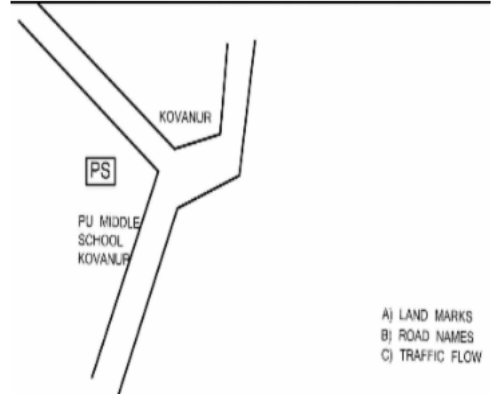

Key MAP View