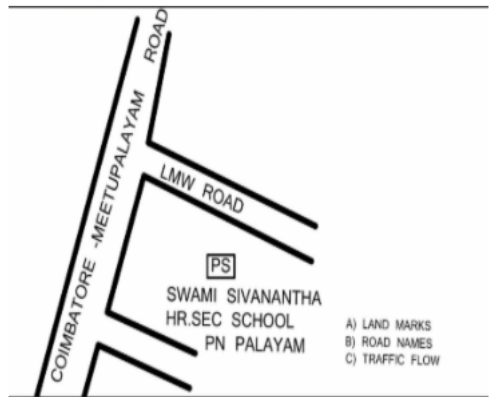

Key MAP View