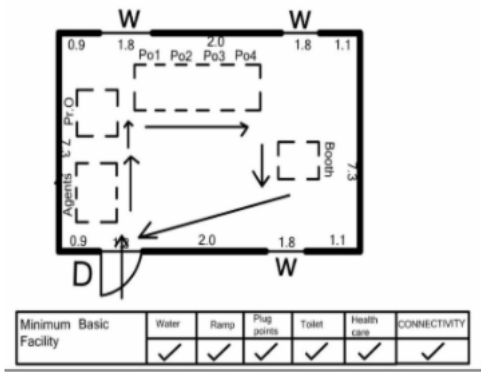

Google Map View

Polling Station Building Front View

Polling Station Front View

Cad View

Key MAP View

1 பெயர் : ஜெ திருமகன் கணவர் பெயர் : ஜெகநாதன் வீட்டு எண் : 1 வயது : 57 பாலினம் : பெண்	WJB4713848 Photo is available	2 பெயர் : செல்வி கணவர் பெயர் : செங்கண் வீட்டு எண் : 1 வயது : 48 பாலினம் : பெண்	WJB4542833 Photo is available	3 பெயர் : சுவாமி திவ்யநாமானந்தா - தந்தையின் பெயர் : சுவாமி ரங்கநாதநந்தா - வீட்டு எண் : 1 வயது : 46 பாலினம் : ஆண்	TRQ0674911 Photo is available
4 பெயர் : பவித்ரா முருகன் தந்தையின் பெயர் : முருகன் வீட்டு எண் : 1 வயது : 28 பாலினம் : ஆண்	WJB4873071 Photo is available	5 பெயர் : டேவிட் தந்தையின் பெயர் : க்ரூஸ் வீட்டு எண் : 2 வயது : 59 பாலினம் : ஆண்	WJB4790135 Photo is available	6 பெயர் : சத்திய பிரேம் - தந்தையின் பெயர் : காளிதாஸ் - வீட்டு எண் : 3G வயது : 31 பாலினம் : ஆண்	WJB2567709 Photo is available
S 7 பெயர் : ராஜ்குமார் கே. தந்தையின் பெயர் : கனகராஜ் வீட்டு எண் : 4/133/19 வயது : 32 பாலினம் : ஆண்	WJB4801643 Photo is available	8 பெயர் : சண்முகப்பிரியா - கணவர் பெயர் : சரவணன் - வீட்டு எண் : 5 வயது : 42 பாலினம் : பெண்	WJB1149343 Photo is available	9 பெயர் : சிவராஜ் கி தந்தையின் பெயர் : கிருஷ்ணா வீட்டு எண் : 5 வயது : 41 பாலினம் : ஆண்	WJB4660221 Photo is available
10 பெயர் : ஷிவானி தந்தையின் பெயர் : ரஞ்சித் குமார் வீட்டு எண் : 6-70 வயது : 25 பாலினம் : பெண்	WJB4103446 Photo is available	11 பெயர் : ஸாரவேஷ் ஸ் ர் தந்தையின் பெயர் : ராஜாராமன் ஸ் வீட்டு எண் : 9 வயது : 21 பாலினம் : ஆண்	WJB4711594 Photo is available	12 பெயர் : சாரண்யா - தந்தையின் பெயர் : குருமுர்த்தி - வீட்டு எண் : 9-52A வயது : 32 பாலினம் : ஆண்	WJB1648229 Photo is available
S 13 பெயர் : லாவண்யா - தந்தையின் பெயர் : சுரேஷ் - வீட்டு எண் : 10-70 வயது : 29 பாலினம் : பெண்	WJB2209575 Photo is available	14 பெயர் : வித்யா கணவர் பெயர் : மகேஷ்வரன் வீட்டு எண் : 11/70le வயது : 38 பாலினம் : பெண்	WJB4120358 Photo is available	15 பெயர் : ரிஜுவானா கணவர் பெயர் : அப்துல் ஹக்கீம் வீட்டு எண் : 12-பி வயது : 25 பாலினம் : பெண்	WTD2987626 Photo is available
16 பெயர் : சஞ்ஜனா சே தந்தையின் பெயர் : சேஷாத்திரி வீட்டு எண் : 13 சி வயது : 23 பாலினம் : பெண்	WJB4918512 Photo is available	17 பெயர் : விவேக் - தந்தையின் பெயர் : தங்கவேலு - வீட்டு எண் : 15 வயது : 31 பாலினம் : ஆண்	WJB2566982 Photo is available	18 பெயர் : நிஷாந் - தந்தையின் பெயர் : தங்கவேலு - வீட்டு எண் : 15 வயது : 29 பாலினம் : ஆண்	WJB2566883 Photo is available
19 பெயர் : உஷா - கணவர் பெயர் : சேவியர் - வீட்டு எண் : 15-23 வயது : 53 பாலினம் : பெண்	WJB1648245 Photo is available	20 பெயர் : ஆண்டனிஜாக்சன் - தந்தையின் பெயர் : சேவியர் - வீட்டு எண் : 15-23 வயது : 34 பாலினம் : ஆண்	WJB1648252 Photo is available	21 பெயர் : ஆண்டனி மெல் கிப்சன் - தந்தையின் பெயர் : சேவியர் - வீட்டு எண் : 15-23 வயது : 32 பாலினம் : ஆண்	WJB2567188 Photo is available
22 பெயர் : சலிநிசா - கணவர் பெயர் : அஜும்தீன் - வீட்டு எண் : 15-35 வயது : 57 பாலினம் : பெண்	WJB1149210 Photo is available	23 பெயர் : ரஜனிகாந்த் - தந்தையின் பெயர் : சுந்தரராஜன் - வீட்டு எண் : 15-35 வயது : 50 பாலினம் : ஆண்	WJB2199479 Photo is available	24 பெயர் : பவித்ரா - கணவர் பெயர் : ரஜனிகாந்த் - வீட்டு எண் : 15-35 வயது : 43 பாலினம் : பெண்	WJB2199453 Photo is available
25 பெயர் : பரத் - தந்தையின் பெயர் : ரவீந்திரன் - வீட்டு எண் : 15-35 வயது : 42 பாலினம் : ஆண்	WJB2199487 Photo is available	26 பெயர் : வித்யாலக்ஷ்மி - கணவர் பெயர் : பரத் - வீட்டு எண் : 15-35 வயது : 39 பாலினம் : பெண்	WJB2199461 Photo is available	27 பெயர் : திவ்யா - தந்தையின் பெயர் : சண்முகம் - வீட்டு எண் : 15-51 வயது : 33 பாலினம் : பெண்	WJB1149194 Photo is available
28 பெயர் : விஜய் தந்தையின் பெயர் : பொன்னுசாமி வீட்டு எண் : 17-11 வயது : 26 பாலினம் : ஆண்	WJB4103438 Photo is available	29 பெயர் : மஞ்சுநாத் செ தந்தையின் பெயர் : செல்வம் வீட்டு எண் : 21ஏ-3 அர்ஜுன் இல்லம் வயது : 27 பாலினம் : ஆண்	WJB5064159 Photo is available	30 பெயர் : கோவரி கோவரி கணவர் பெயர் : நர்சிங் பகதூர் - வீட்டு எண் : 21சி வயது : 66 பாலினம் : பெண்	SMP0426759 Photo is available