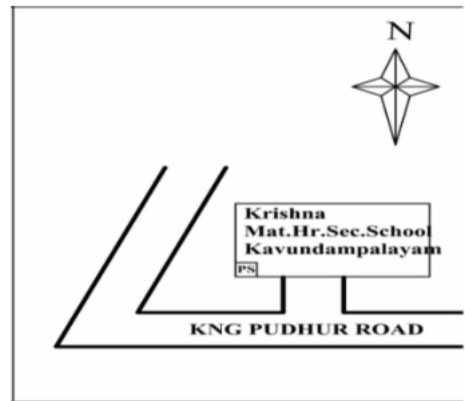

Key MAP View