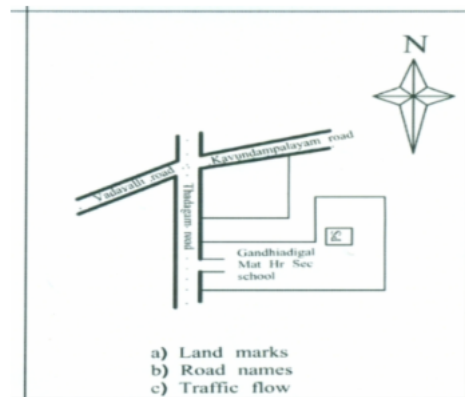

Key MAP View