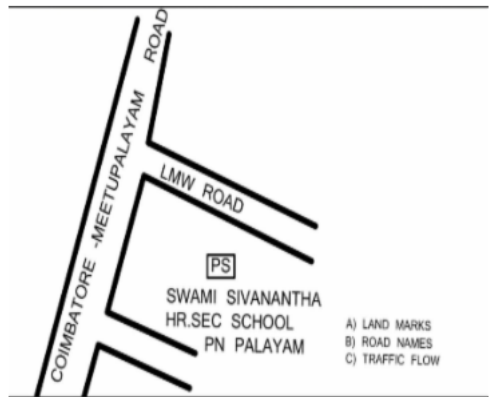

Key MAP View