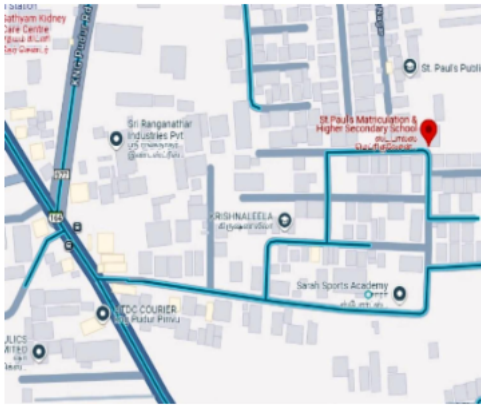

3. வாக்குச் சாவடியின் விவரங்கள்

வாக்குச் சாவடியின் எண் மற்றும் பெயர் : 313 - செயின்ட் பால்ஸ் மெட்ரிக் மேல்நிலைப்பள்ளி, இடையர்பாளையம் 641025 வாக்குச் சாவடியின் முகவரி : செயின்ட் பால்ஸ் மெட்ரிக் மேல்நிலைப்பள்ளி, கிழக்கு பார்த்த தெற்கிலிருந்து 10வது அறை, இடையர்பாளையம் 641025	வாக்குச் சாவடியின் வகைப்பாடு (ஆண்/பெண்/பொது)	
	துணை வாக்குச் சாவடிகளின் எண்ணிக்கை :	0

Google Map View

Polling Station Building Front View

Elevation

Polling Station Front View

Elevation

Cad View

Key MAP View

- a) Land marks
- b) Road names
- c) Traffic flow