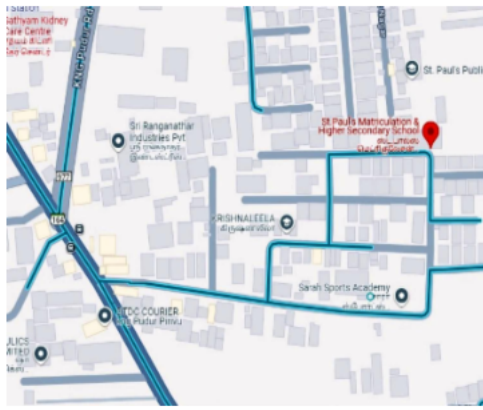

Nazri Naksha