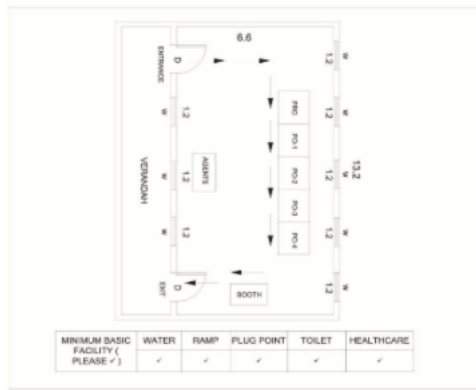

Google Map View

Polling Station Building Front View

Polling Station Front View

Cad View

Key MAP View

1 பெயர் : ராஜேந்திரன் - தந்தையின் பெயர்: வெள்ளிங்கிரி - வீட்டு எண் : 1 வயது : 56 பாலினம் : ஆண் Photo is available	WJB3791670	2 பெயர் : பூங்கொடி - கணவர் பெயர்: ராஜேந்திரன் - வீட்டு எண் : 1 வயது : 55 பாலினம் : பெண் Photo is available	WJB3791688	3 பெயர் : சண்முகசுந்தரம் - தந்தையின் பெயர்: குருசாமி - வீட்டு எண் : 1 வயது : 49 பாலினம் : ஆண் Photo is available	WJB1970730
4 பெயர் : பாசுமதி - கணவர் பெயர்: கோபாலகிருஷ்ணன் - வீட்டு எண் : 1-5 வயது : 38 பாலினம் : பெண் Photo is available	WJB1291202	5 பெயர் : சிவரஞ்சனி - தந்தையின் பெயர்: வீராசாமி - வீட்டு எண் : 1/131 வயது : 28 பாலினம் : பெண் Photo is available	WJB3022035	6 பெயர் : சும்பதி - தந்தையின் பெயர்: முருகேஷ் - வீட்டு எண் : 1A வயது : 50 பாலினம் : பெண் Photo is available	JRT3607918
7 பெயர் : ரங்கராஜ் - தந்தையின் பெயர்: கிருஷ்ணசாமி - வீட்டு எண் : 2 வயது : 58 பாலினம் : ஆண் Photo is available	WJB3791696	8 பெயர் : சசீலா - கணவர் பெயர்: ரங்கராஜ் - வீட்டு எண் : 2 வயது : 53 பாலினம் : பெண் Photo is available	WJB3791704	9 பெயர் : ரோஹினி தந்தையின் பெயர்: நாகராஜன் வீட்டு எண் : 2-251 வயது : 26 பாலினம் : பெண் Photo is available	WJB4514865
10 பெயர் : சோமசுந்தரம் - தந்தையின் பெயர்: ஆறுமுகம் - வீட்டு எண் : 2-321 வயது : 32 பாலினம் : ஆண் Photo is available	WJB1291525	11 பெயர் : விசித்ரா - தந்தையின் பெயர்: ஆறுமுகம் - வீட்டு எண் : 2-321 வயது : 29 பாலினம் : பெண் Photo is available	WJB2116952	12 பெயர் : பார்த்திபன் - தந்தையின் பெயர்: வெங்கடாசாலம் - வீட்டு எண் : 3 வயது : 58 பாலினம் : ஆண் Photo is available	WJB1970748
13 பெயர் : மனோன் மணி - கணவர் பெயர்: பார்த்திபன் - வீட்டு எண் : 3 வயது : 55 பாலினம் : பெண் Photo is available	WJB1970839	14 பெயர் : ரேணுகா - கணவர் பெயர்: சண்முகசுந்திரம் - வீட்டு எண் : 3 வயது : 42 பாலினம் : பெண் Photo is available	WJB1970821	15 பெயர் : சரஸ்வதி - கணவர் பெயர்: சிவக்குமார் - வீட்டு எண் : 3 வயது : 36 பாலினம் : பெண் Photo is available	WJB1970805
16 பெயர் : பிரேமா - தந்தையின் பெயர்: வெள்ளிங்கிரி - வீட்டு எண் : 3 வயது : 33 பாலினம் : பெண் Photo is available	WJB1970813	17 பெயர் : தாமரைச்செல்வி - தந்தையின் பெயர்: நாகராஜன் - வீட்டு எண் : 3 வயது : 32 பாலினம் : பெண் Photo is available	WJB1970789	18 பெயர் : சரண்யா - தந்தையின் பெயர்: சின்னதுரை - வீட்டு எண் : 3 வயது : 32 பாலினம் : பெண் Photo is available	WJB1970771
19 பெயர் : சுகன்யா - கணவர் பெயர்: பிரதீப் குமார் - வீட்டு எண் : 3 வயது : 31 பாலினம் : பெண் Photo is available	WJB3143187	20 பெயர் : ராதிகா - தந்தையின் பெயர்: காளிக்குட்டி - வீட்டு எண் : 3 வயது : 31 பாலினம் : பெண் Photo is available	WJB1970755	21 பெயர் : உமா மகேஸ்வரி - கணவர் பெயர்: கிருஷ்ண மூர்த்தி - வீட்டு எண் : 3 வயது : 30 பாலினம் : பெண் Photo is available	WJB3143179
22 பெயர் : சோபனா - தந்தையின் பெயர்: செல்வராஜ் - வீட்டு எண் : 3 வயது : 30 பாலினம் : பெண் Photo is available	WJB1970763	23 பெயர் : கௌதம் - தந்தையின் பெயர்: பொன்னுசாமி - வீட்டு எண் : 3 வயது : 29 பாலினம் : ஆண் Photo is available	WJB3021953	24 பெயர் : சசிக் குமார் - தந்தையின் பெயர்: ராமசாமி - வீட்டு எண் : 3 வயது : 28 பாலினம் : ஆண் Photo is available	WJB3021979
25 பெயர் : மாணிக்கம் - தந்தையின் பெயர்: ரங்கசாமி - வீட்டு எண் : 3 வயது : 28 பாலினம் : ஆண் Photo is available	WJB3143138	26 பெயர் : விஜய் - தந்தையின் பெயர்: நாராயணன் - வீட்டு எண் : 3 வயது : 28 பாலினம் : ஆண் Photo is available	WJB3143153	27 பெயர் : அரவிந்தன் - தந்தையின் பெயர்: பழனிசாமி - வீட்டு எண் : 3 வயது : 28 பாலினம் : ஆண் Photo is available	WJB3143161
28 பெயர் : பிரேம்குமார் - தந்தையின் பெயர்: வெள்ளிங்கிரி - வீட்டு எண் : 3 வயது : 28 பாலினம் : ஆண் Photo is available	WJB3143146	29 பெயர் : ஹரிராஜ் - தந்தையின் பெயர்: பழனி சாமி - வீட்டு எண் : 3 வயது : 27 பாலினம் : ஆண் Photo is available	WJB3143211	30 பெயர் : அஜீத் - தந்தையின் பெயர்: ராஜேந்திரன் - வீட்டு எண் : 3 வயது : 27 பாலினம் : ஆண் Photo is available	WJB3143203