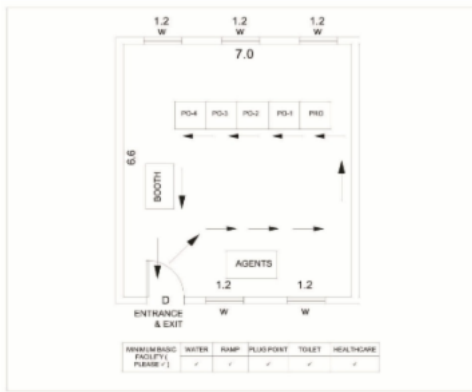

Google Map View

Polling Station Building Front View

Polling Station Front View

Cad View

Key MAP View

1 பெயர் : சித்ரா - கணவர் பெயர்: லட்சுமணசாமி - வீட்டு எண் : 2 வயது : 41 பாலினம் : பெண் Photo is available	WJB1971050	2 பெயர் : சத்தியபிரியா தந்தையின் பெயர்: செல்வராஜ் - வீட்டு எண் : 2-223 வயது : 31 பாலினம் : ஆண் Photo is available	WJB1768563	3 பெயர் : செல்வி - கணவர் பெயர்: சின்னச்சாமி - வீட்டு எண் : 3 வயது : 60 பாலினம் : பெண் Photo is available	JRT3619087
4 பெயர் : முத்துராஜா தந்தையின் பெயர்: பால்கரன் வீட்டு எண் : 3-14-1 வயது : 32 பாலினம் : ஆண் Photo is available	WJB7004591	5 பெயர் : வித்யா ந கணவர் பெயர்: நந்தகுமார் வீட்டு எண் : 4/58 வயது : 36 பாலினம் : பெண் Photo is available	WJB4947883	6 பெயர் : சுப்புலட்சுமி - கணவர் பெயர்: சின்னராஜ் - வீட்டு எண் : 5-23 வயது : 49 பாலினம் : பெண் Photo is available	JRT1536887
7 பெயர் : சந்திரமோகன் - தந்தையின் பெயர்: ராமசாமி - வீட்டு எண் : 6 வயது : 71 பாலினம் : ஆண் Photo is available	RTG4306478	8 பெயர் : பிரபு தந்தையின் பெயர்: இருளாண்டி வீட்டு எண் : 6/216 வயது : 34 பாலினம் : ஆண் Photo is available	NNH0877563	9 பெயர் : அருக்கானியம்மாள் - கணவர் பெயர்: சுப்பையாகவுண்டர் - வீட்டு எண் : 7 வயது : 76 பாலினம் : பெண் Photo is available	WJB1768589
10 பெயர் : மேரி - கணவர் பெயர்: போஸ் - வீட்டு எண் : 7 வயது : 65 பாலினம் : பெண் Photo is available	WJB1514785	11 பெயர் : சாந்தாமணி - கணவர் பெயர்: நாரநயணசாமி - வீட்டு எண் : 7 வயது : 65 பாலினம் : பெண் Photo is available	WJB1970995	12 பெயர் : தம்புராஜ் - தந்தையின் பெயர்: கிட்டன் - வீட்டு எண் : 7 வயது : 60 பாலினம் : ஆண் Photo is available	WJB1971159
13 பெயர் : நாராயணசாமி - தந்தையின் பெயர்: மாரியப்பன் - வீட்டு எண் : 7 வயது : 56 பாலினம் : ஆண் Photo is available	WJB1768613	14 பெயர் : லெட்சுமணசாமி - தந்தையின் பெயர்: கதிரேசன் - வீட்டு எண் : 7 வயது : 50 பாலினம் : ஆண் Photo is available	WJB1971175	15 பெயர் : கோபால கிருஷ்ணன் - தந்தையின் பெயர்: மருதாசலம் - வீட்டு எண் : 7 வயது : 48 பாலினம் : ஆண் Photo is available	WJB1971266
16 பெயர் : ரவிக்குமார் - தந்தையின் பெயர்: நாராயணசாமி - வீட்டு எண் : 7 வயது : 47 பாலினம் : ஆண் Photo is available	WJB1971191	17 பெயர் : மயில்சாமி - தந்தையின் பெயர்: முத்துசாமி - வீட்டு எண் : 7 வயது : 44 பாலினம் : ஆண் Photo is available	WJB1768654	18 பெயர் : பீனா - கணவர் பெயர்: தம்புராஜ் - வீட்டு எண் : 7 வயது : 44 பாலினம் : பெண் Photo is available	WJB1970961
19 பெயர் : ராதாமணி - கணவர் பெயர்: கோபால கிருஷ்ணன் - வீட்டு எண் : 7 வயது : 43 பாலினம் : பெண் Photo is available	WJB1971001	20 பெயர் : பொன்றாஜ் - தந்தையின் பெயர்: நாராயணசாமி - வீட்டு எண் : 7 வயது : 43 பாலினம் : ஆண் Photo is available	WJB1971225	21 பெயர் : ஜெயமணி - தந்தையின் பெயர்: மாரன் - வீட்டு எண் : 7 வயது : 36 பாலினம் : பெண் Photo is available	WJB1970987
22 பெயர் : ரங்கநாயகி - கணவர் பெயர்: வீராசாமி - வீட்டு எண் : 7 வயது : 36 பாலினம் : பெண் Photo is available	WJB1768696	23 பெயர் : சுகுமார் - தந்தையின் பெயர்: செல்வராஜ் - வீட்டு எண் : 7 வயது : 35 பாலினம் : ஆண் Photo is available	WJB1971167	24 பெயர் : சந்தோஷ்குமார் - தந்தையின் பெயர்: சின்னசாமி - வீட்டு எண் : 7 வயது : 34 பாலினம் : ஆண் Photo is available	WJB1768712
25 பெயர் : மீனா - தந்தையின் பெயர்: வேலாயுதம் - வீட்டு எண் : 7 வயது : 34 பாலினம் : பெண் Photo is available	WJB1768720	26 பெயர் : வினாயகலட்சுமி - கணவர் பெயர்: சிவக்குமார் - வீட்டு எண் : 7 வயது : 33 பாலினம் : பெண் Photo is available	WJB3205549	27 பெயர் : சுகா - கணவர் பெயர்: மயில்சாமி - வீட்டு எண் : 7 வயது : 32 பாலினம் : பெண் Photo is available	WJB1768746
28 பெயர் : சித்ரா - தந்தையின் பெயர்: போஸ் - வீட்டு எண் : 7 வயது : 32 பாலினம் : பெண் Photo is available	WJB1514801	29 பெயர் : பிரவீணா - தந்தையின் பெயர்: கேசவமூர்த்தி - வீட்டு எண் : 7 வயது : 32 பாலினம் : பெண் Photo is available	WJB1971027	30 பெயர் : பார்த்திபன் - தந்தையின் பெயர்: போஸ் - வீட்டு எண் : 7 வயது : 31 பாலினம் : ஆண் Photo is available	WJB1514793